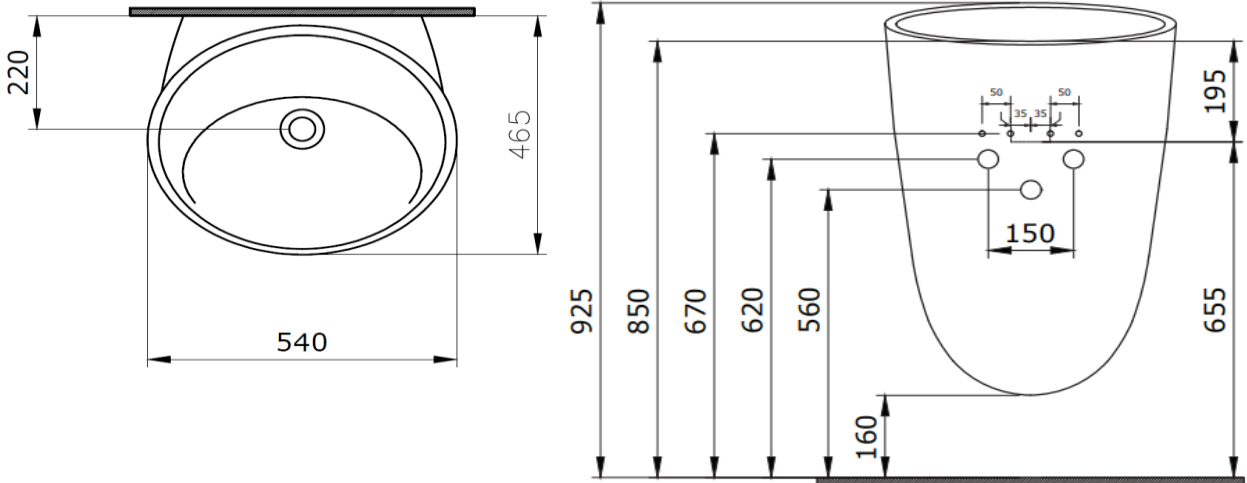

## Strata Asma Monoblok Lavabo

**BOCCHI**  
IL BAGNO PER TUTTI

Ürün kodu: 1655-001-0125

Koleksiyon	Strata
Boyut	465 X 535
Marka	BOCCHI
Yüzey	Sırlı Hijyen
Renk	Parlak beyaz
Sınıfı	CL 00
Ağırlık	29,56 kg
Aksesuar	Seramik kapak 1219 - 001 - 0120
	Basmalı süzgeç 6190 - 0001
	Montaj Seti, A0054

BOCCHI haber vermeksizin, ürünler ve teknik detaylarında değişiklik yapma hakkını saklı tutar.

Çizimlerdeki tüm ölçüler standart toleranslar dahilindedir.

Montaj uygulamalarında kesin ölçü ihtiyacı olursa ürün üzerinden alınan birebir ölçüler kullanılmalıdır