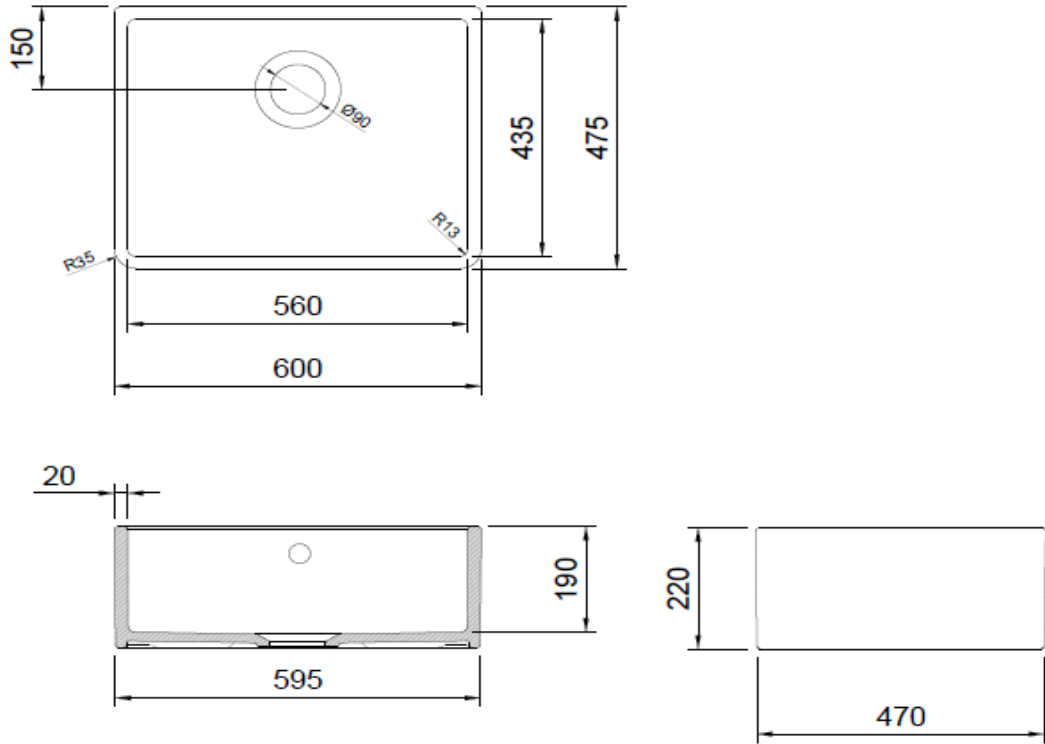

Lavello Mutfak Eviyesi 60 cm

BOCCHI
IL BAGNO PER TUTTI

Ürün kodu: 1657-001-0140

Koleksiyon	Lavello
Boyut	475 X 600
Marka	BOCCHI
Yüzey	Sırlı Hijyen
Renk	Parlak beyaz
Sınıfı	CL 15
Ağırlık	27,05 kg
Aksesuar	Sifon A1503
	Tel ızgara 2300 3067
	Gider borusu A1710

BOCCHI haber vermeksizin, ürünler ve teknik detaylarında değişiklik yapma hakkını saklı tutar.

Çizimlerdeki tüm ölçüler standart toleranslar dahilindedir.

Montaj uygulamalarında kesin ölçü ihtiyacı olursa ürün üzerinden alınan birebir ölçüler kullanılmalıdır