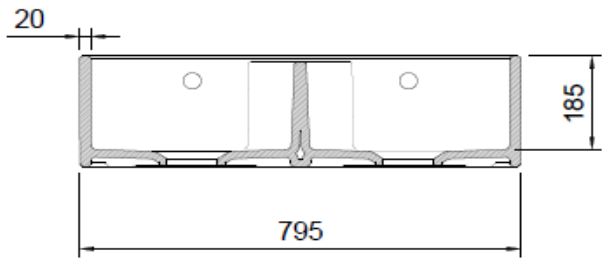

Lavello Çift Gözlü Mutfak Eviyesi 80 cm

BOCCHI
IL BAGNO PER TUTTI

Ürün kodu: 1658-001-0140

Koleksiyon	Lavello
Boyut	490 X 800
Marka	BOCCHI
Yüzey	Sırlı Hijyen
Renk	Parlak beyaz
Sınıfı	CL 15
Ağırlık	38,75 kg
Aksesuar	Sifon A1503
	Tel ızgara 2300 3068
	Gider borusu A1713

BOCCHI haber vermeksizin, ürünler ve teknik detaylarında değişiklik yapma hakkını saklı tutar.

Çizimlerdeki tüm ölçüler standart toleranslar dahilindedir.

Montaj uygulamalarında kesin ölçü ihtiyacı olursa ürün üzerinden alınan birebir ölçüler kullanılmalıdır