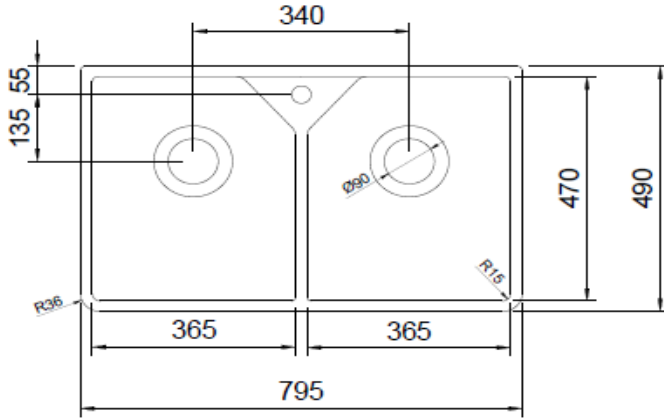

Lavello Çift Gözlü Mutfak Eviyesi 80 cm

BOCCHI
IL BAGNO PER TUTTI

Ürün kodu: 1658-001-0140

Koleksiyon	Lavello
Boyut	490 X 800
Marka	BOCCHI
Yüzey	Sırlı Hijyen
Renk	Parlak beyaz
Sınıfı	CL 15
Ağırlık	38,75 kg
Aksesuar	Sifon A1503
	Tel ızgara 2300 3068
	Gider borusu A1713

BOCCHI haber vermeksizin, ürünler ve teknik detaylarında değişiklik yapma hakkını saklı tutar.

Çizimlerdeki tüm ölçüler standart toleranslar dahilindedir.

Montaj uygulamalarında kesin ölçü ihtiyacı olursa ürün üzerinden alınan birebir ölçüler kullanılmalıdır