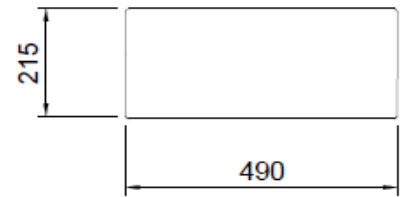

Lavello Çift Gözlü Mutfak Eviyesi 80 cm

BOCCHI
IL BAGNO PER TUTTI

Ürün kodu: 1658-001-0140

Koleksiyon	Lavello
Boyut	490 X 800
Marka	BOCCHI
Yüzey	Sırlı Hijyen
Renk	Parlak beyaz
Sınıfı	CL 15
Ağırlık	38,75 kg
Aksesuar	Sifon A1503
	Tel ızgara 2300 3068
	Gider borusu A1713