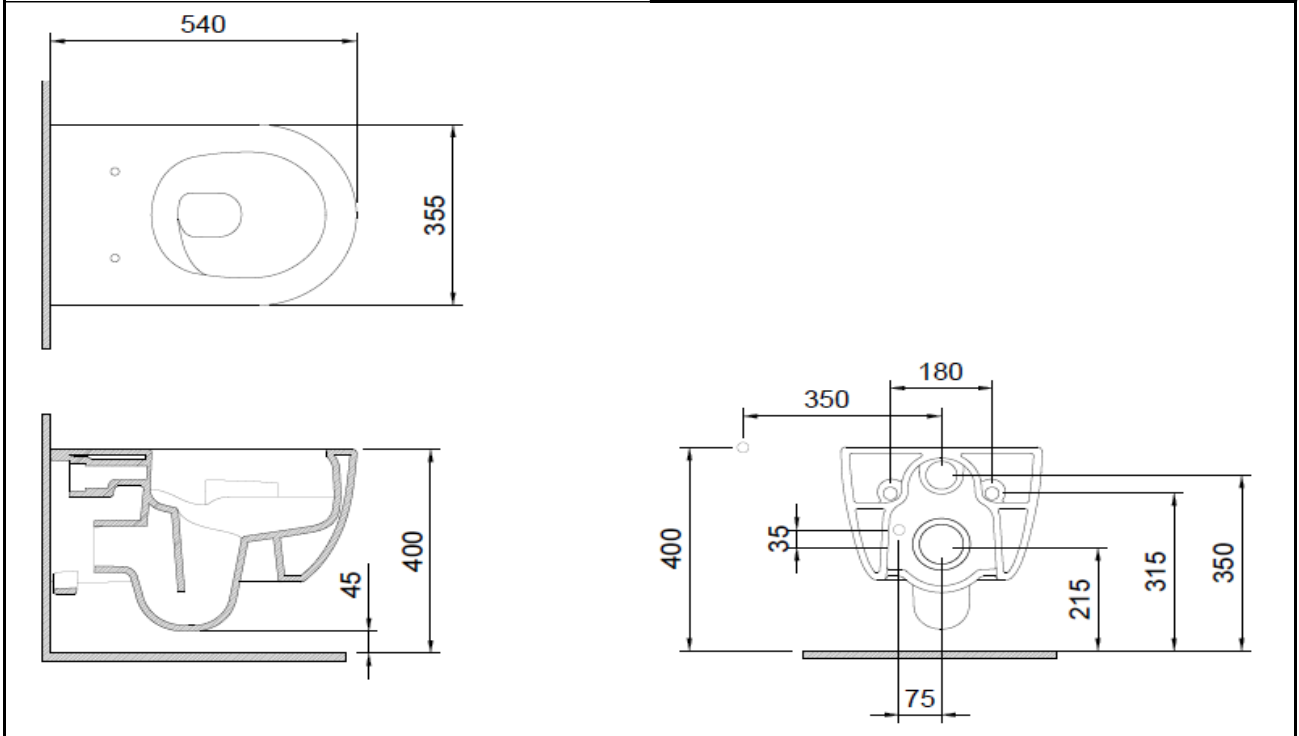

Speciale Swirl Flush Asma Klozet

BOCCHI
IL BAGNO PER TUTTI

Ürün kodu: 1675-001-0128

Koleksiyon	Speciale
Boyut	360 X 540 mm
Marka	BOCCHI
Yüzey	Sırlı Hijyen
Renk	Parlak beyaz
Yıkama Hacmi	4,5 L
Ağırlık	28,96 kg
Aksesuar	Montaj seti A0121 Taharet seti A0974
Tamamlayıcı ürünler	Soft Close Kapak A0333, A0300, A0301

BOCCHI haber vermeksizin, ürünler ve teknik detaylarında değişiklik yapma hakkını saklı tutar.

Çizimlerdeki tüm ölçüler standart toleranslar dahilindedir.

Montaj uygulamalarında kesin ölçü ihtiyacı olursa ürün üzerinden alınan birebir ölçüler kullanılmalıdır