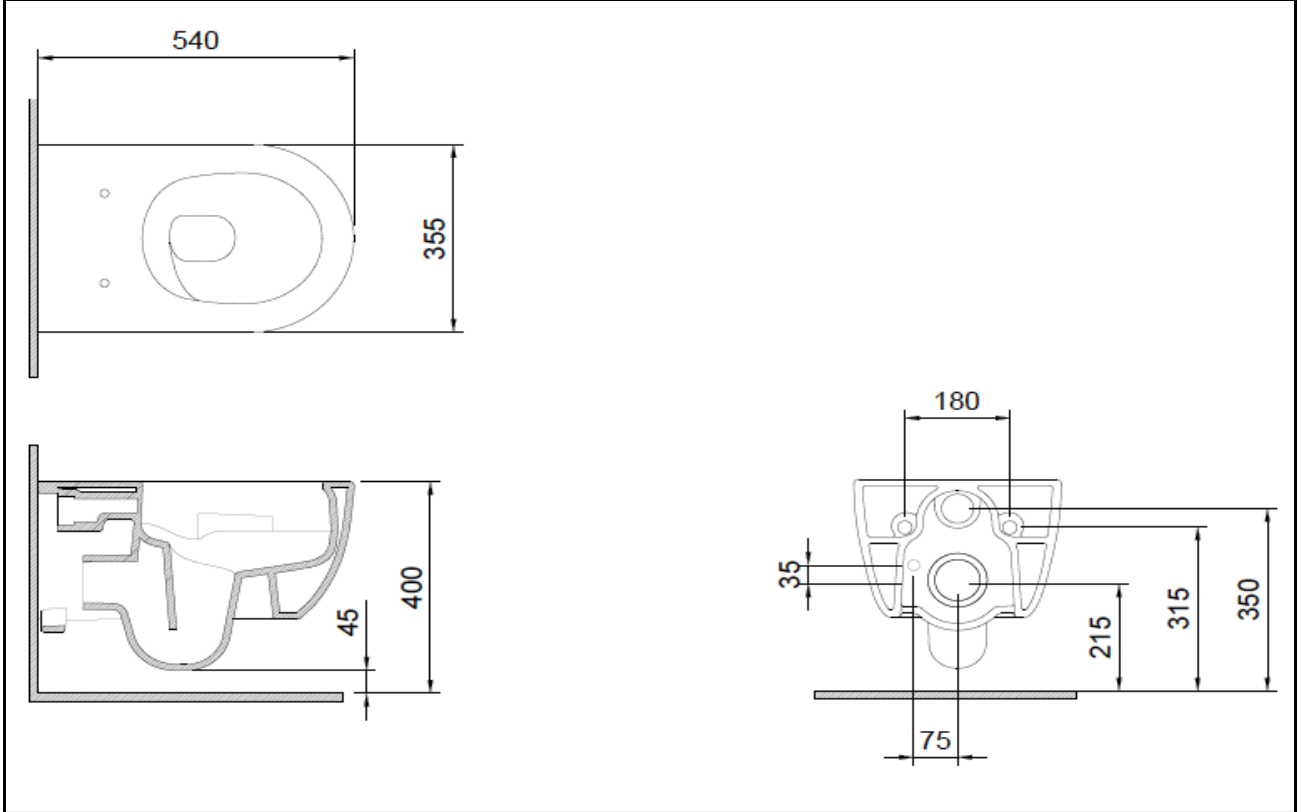

Speciale Swirl Flush Asma Klozet

BOCCHI
IL BAGNO PER TUTTI

Ürün kodu: 1675-001-0129

| | |
|---------------------|--------------------------------------|
| Koleksiyon | Speciale |
| Boyut | 360 X 540 mm |
| Marka | BOCCHI |
| Yüzey | Sırlı Hijyen |
| Renk | Parlak beyaz |
| Yıkama Hacmi | 4,5 L |
| Ağırlık | 28,96 kg |
| Aksesuar | Montaj seti A0121 |
| Tamamlayıcı ürünler | Soft Close Kapak A0333, A0300, A0301 |

BOCCHI haber vermeksizin, ürünler ve teknik detaylarında değişiklik yapma hakkını saklı tutar.

Çizimlerdeki tüm ölçüler standart toleranslar dahilindedir.

Montaj uygulamalarında kesin ölçü ihtiyacı olursa ürün üzerinden alınan birebir ölçüler kullanılmalıdır