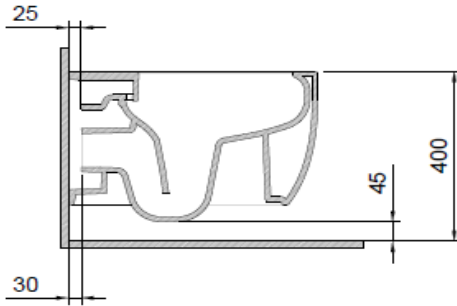

## Etna Rimless Asma Klozet

**BOCCHI**  
IL BAGNO PER TUTTI

Ürün kodu: 1685-001-0128

Koleksiyon	Etna
Boyut	395 X 535
Marka	BOCCHI
Yüzey	Sırlı Hijyen
Renk	Parlak beyaz
Yıkama Hacmi	4,5 L
Ağırlık	27,35 kg
Aksesuar	Montaj seti A0121 Taharet seti A0974
Tamamlayıcı ürünler	Soft close kapak A0325

BOCCHI haber vermeksizin, ürünler ve teknik detaylarında değişiklik yapma hakkını saklı tutar.

Çizimlerdeki tüm ölçüler standart toleranslar dahilindedir.

Montaj uygulamalarında kesin ölçü ihtiyacı olursa ürün üzerinden alınan birebir ölçüler kullanılmalıdır