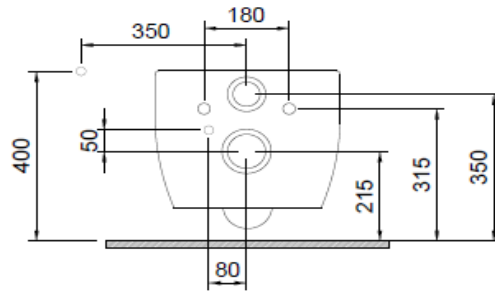

## Etna Rimless Asma Klozet

**BOCCHI**  
IL BAGNO PER TUTTI

Ürün kodu: 1685-001-0128

Koleksiyon	Etna
Boyut	395 X 535
Marka	BOCCHI
Yüzey	Sırlı Hijyen
Renk	Parlak beyaz
Yıkama Hacmi	4,5 L
Ağırlık	27,35 kg
Aksesuar	Montaj seti A0121 Taharet seti A0974
Tamamlayıcı ürünler	Soft close kapak A0325

BOCCHI haber vermeksizin, ürünler ve teknik detaylarında değişiklik yapma hakkını saklı tutar.

Çizimlerdeki tüm ölçüler standart toleranslar dahilindedir.

Montaj uygulamalarında kesin ölçü ihtiyacı olursa ürün üzerinden alınan birebir ölçüler kullanılmalıdır