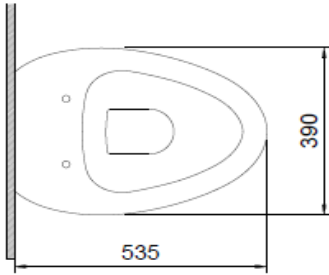

## Etna Rimless Asma Klozet

**BOCCHI**  
IL BAGNO PER TUTTI

Ürün kodu: 1685-001-0128

Koleksiyon	Etna
Boyut	395 X 535
Marka	BOCCHI
Yüzey	Sırlı Hijyen
Renk	Parlak beyaz
Yıkama Hacmi	4,5 L
Ağırlık	27,35 kg
Aksesuar	Montaj seti A0121 Taharet seti A0974
Tamamlayıcı ürünler	Soft close kapak A0325

BOCCHI haber vermeksizin, ürünler ve teknik detaylarında değişiklik yapma hakkını saklı tutar.

Çizimlerdeki tüm ölçüler standart toleranslar dahilindedir.

Montaj uygulamalarında kesin ölçü ihtiyacı olursa ürün üzerinden alınan birebir ölçüler kullanılmalıdır