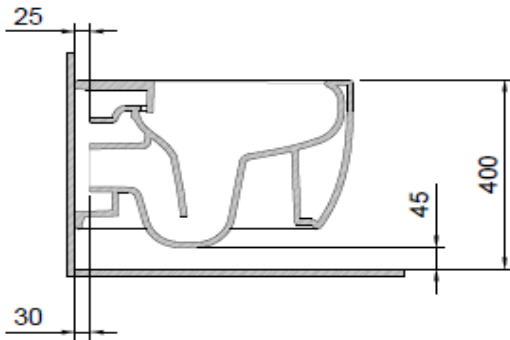

## Etna Rimless Asma Klozet

**BOCCHI**  
IL BAGNO PER TUTTI

Ürün kodu: 1685-001-0129

Koleksiyon	Etna
Boyut	395 X 535
Marka	BOCCHI
Yüzey	Sırlı Hijyen
Renk	Parlak beyaz
Yıkama Hacmi	4,5 L
Ağırlık	27,35 kg
Aksesuar	Montaj seti A0121
Tamamlayıcı ürünler	Soft close kapak A0325

BOCCHI haber vermeksizin, ürünler ve teknik detaylarında değişiklik yapma hakkını saklı tutar.

Çizimlerdeki tüm ölçüler standart toleranslar dahilindedir.

Montaj uygulamalarında kesin ölçü ihtiyacı olursa ürün üzerinden alınan birebir ölçüler kullanılmalıdır.