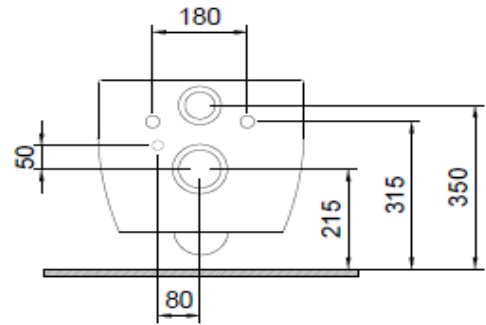

## Etna Rimless Asma Klozet

**BOCCHI**  
IL BAGNO PER TUTTI

Ürün kodu: 1685-001-0129

Koleksiyon	Etna
Boyut	395 X 535
Marka	BOCCHI
Yüzey	Sırlı Hijyen
Renk	Parlak beyaz
Yıkama Hacmi	4,5 L
Ağırlık	27,35 kg
Aksesuar	Montaj seti A0121
Tamamlayıcı ürünler	Soft close kapak A0325

BOCCHI haber vermeksizin, ürünler ve teknik detaylarında değişiklik yapma hakkını saklı tutar.

Çizimlerdeki tüm ölçüler standart toleranslar dahilindedir.

Montaj uygulamalarında kesin ölçü ihtiyacı olursa ürün üzerinden alınan birebir ölçüler kullanılmalıdır.