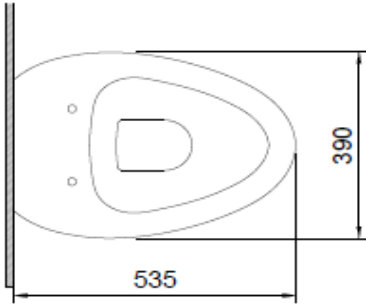

## Etna Rimless Asma Klozet

**BOCCHI**  
IL BAGNO PER TUTTI

Ürün kodu: 1685-001-0129

Koleksiyon	Etna
Boyut	395 X 535
Marka	BOCCHI
Yüzey	Sırlı Hijyen
Renk	Parlak beyaz
Yıkama Hacmi	4,5 L
Ağırlık	27,35 kg
Aksesuar	Montaj seti A0121
Tamamlayıcı ürünler	Soft close kapak A0325

BOCCHI haber vermeksizin, ürünler ve teknik detaylarında değişiklik yapma hakkını saklı tutar.

Çizimlerdeki tüm ölçüler standart toleranslar dahilindedir.

Montaj uygulamalarında kesin ölçü ihtiyacı olursa ürün üzerinden alınan birebir ölçüler kullanılmalıdır.