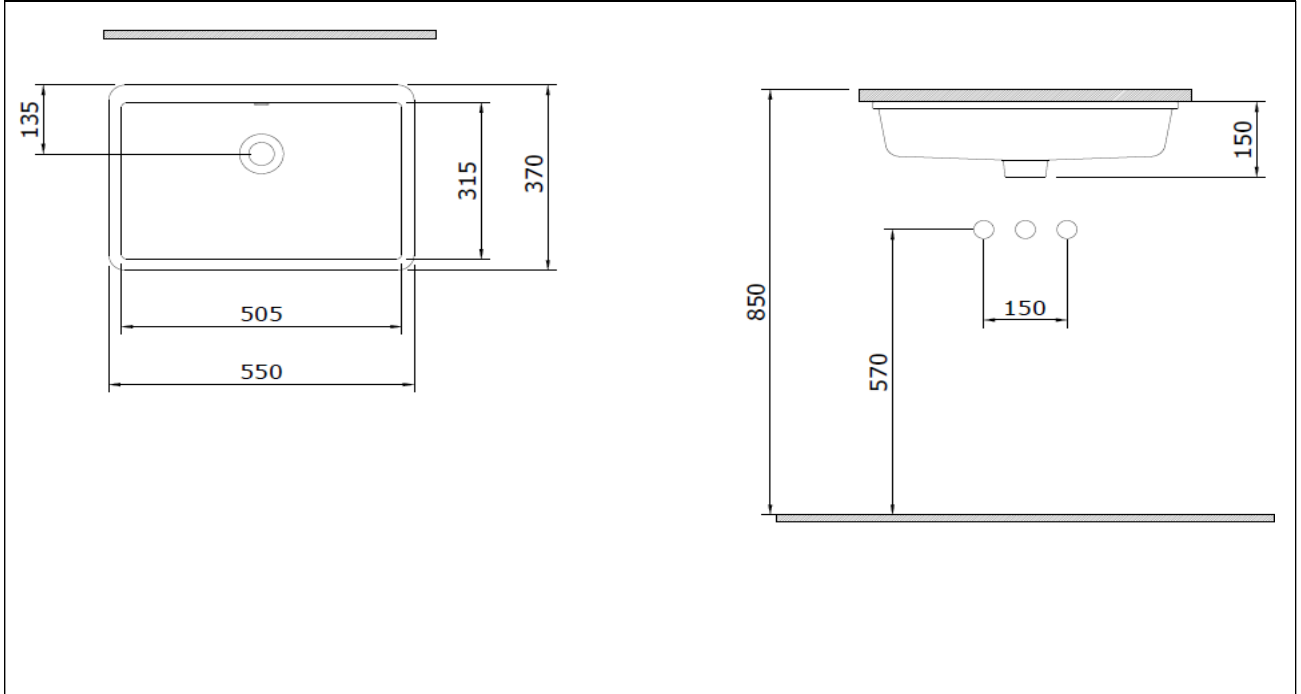

## Scala Tezgah Altı Lavabo 55 cm

**BOCCHI**  
IL BAGNO PER TUTTI

Ürün kodu: 1687-001-0125

Koleksiyon	Scala
Boyut	370 X 550
Marka	BOCCHI
Yüzey	Sırlı Hijyen
Renk	Parlak beyaz
Sınıfı	CL 25
Ağırlık	8,90 kg
Aksesuar	Su taşma rozeti A0237 Montaj seti A0912

BOCCHI haber vermeksizin, ürünler ve teknik detaylarında değişiklik yapma hakkını saklı tutar.

Çizimlerdeki tüm ölçüler standart toleranslar dahilindedir.

Montaj uygulamalarında kesin ölçü ihtiyacı olursa ürün üzerinden alınan birebir ölçüler kullanılmalıdır