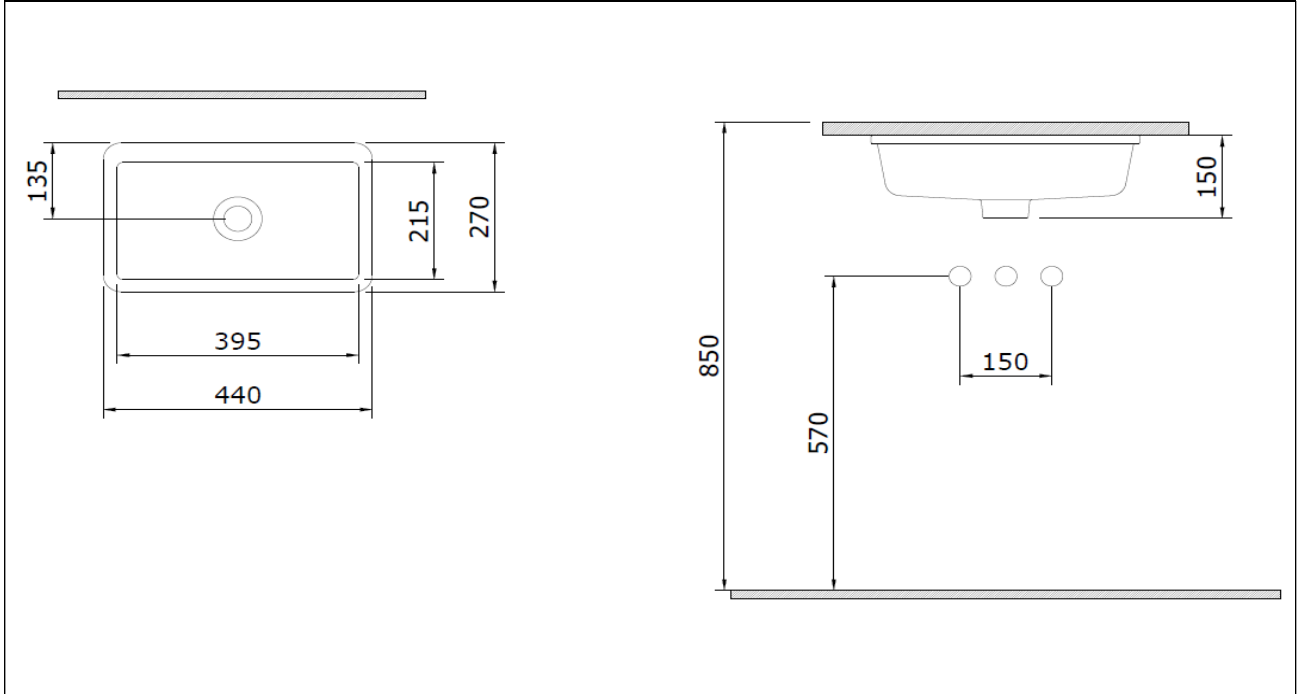

## Scala Tezgah Altı Lavabo 44 cm

**BOCCHI**  
IL BAGNO PER TUTTI

Ürün kodu: 1688-001-0125

Koleksiyon	Scala
Boyut	270 X 440
Marka	BOCCHI
Yüzey	Sırlı Hijyen
Renk	Parlak beyaz
Sınıfı	CL 25
Ağırlık	6,50 kg
Aksesuar	Su taşma rozeti A0237 Montaj seti A0912

BOCCHI haber vermeksizin, ürünler ve teknik detaylarında değişiklik yapma hakkını saklı tutar.

Çizimlerdeki tüm ölçüler standart toleranslar dahilindedir.

Montaj uygulamalarında kesin ölçü ihtiyacı olursa ürün üzerinden alınan birebir ölçüler kullanılmalıdır