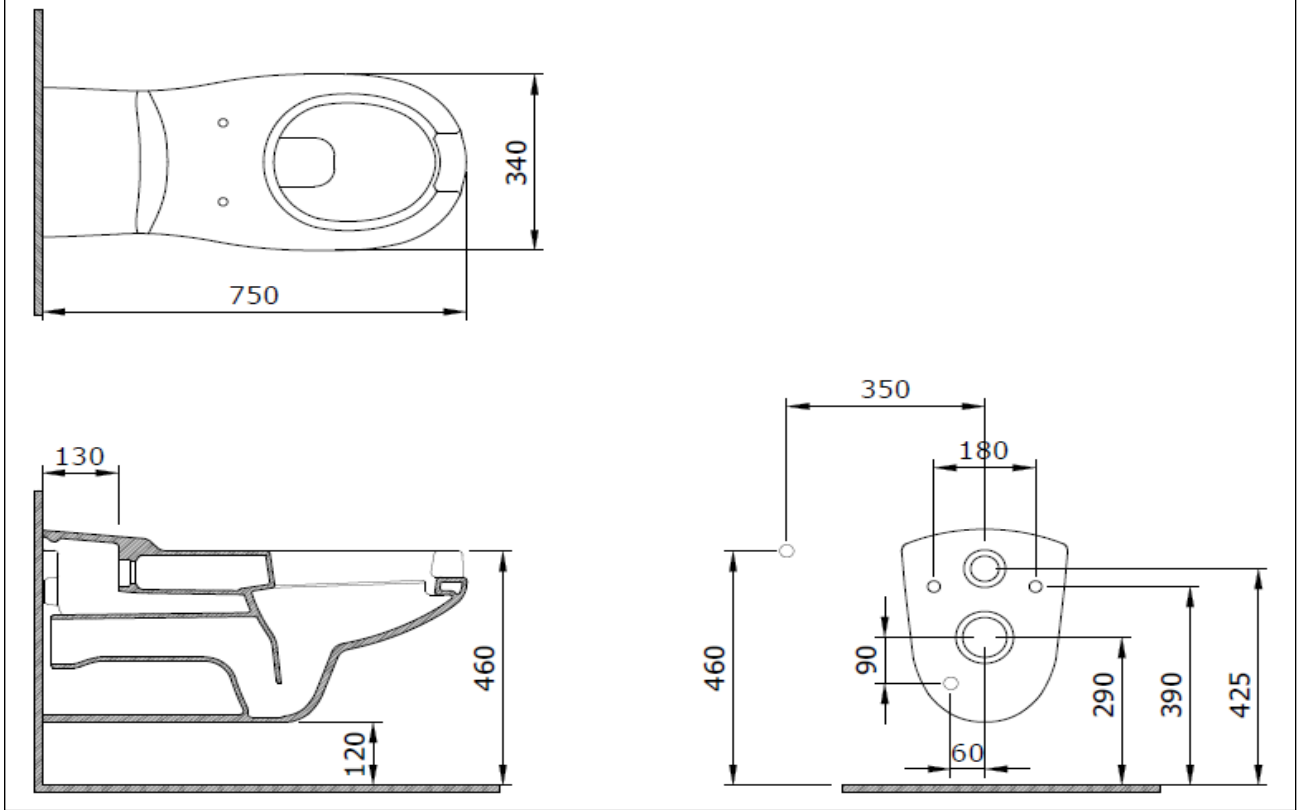

Bedensel Engelli 75 cm Asma Klozet - Önü Açık

BOCCHI
IL BAGNO PER TUTTI

Ürün kodu: 2011-001-0128

Koleksiyon	Bedensel Engelli
Boyut	350 X 750 mm
Marka	BOCCHI
Yüzey	Sırlı Hijyen
Renk	Parlak beyaz
Yıkama Hacmi	4,5 L
Ağırlık	27,58 kg
	Taharet seti A0728
Tamamlayıcı ürünler	Soft Close Kapak A0324

BOCCHI haber vermeksizin, ürünler ve teknik detaylarında değişiklik yapma hakkını saklı tutar.

Çizimlerdeki tüm ölçüler standart toleranslar dahilindedir.

Montaj uygulamalarında kesin ölçü ihtiyacı olursa ürün üzerinden alınan birebir ölçüler kullanılmalıdır