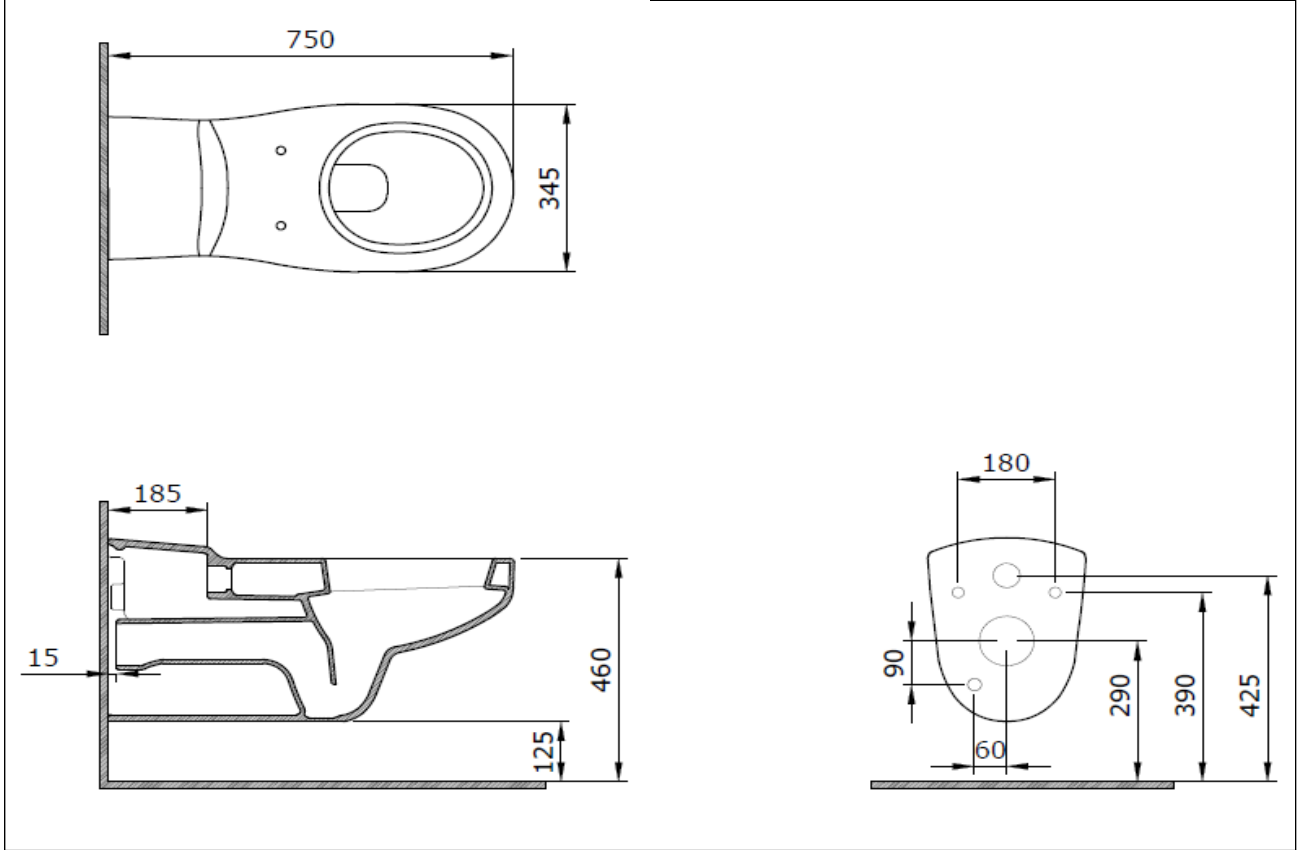

## Bedensel Engelli 75 cm Asma Klozet - Önü Kapalı

**BOCCHI**  
IL BAGNO PER TUTTI

Ürün kodu: 2012-001-0129

|                     |                              |
|---------------------|------------------------------|
| Koleksiyon          | Bedensel Engelli             |
| Boyut               | 350 X 750 mm                 |
| Marka               | BOCCHI                       |
| Yüzey               | Sırlı Hijyen                 |
| Renk                | Parlak beyaz                 |
| Yıkama Hacmi        | 4,5 L                        |
| Ağırlık             | 27,58 kg                     |
| Tamamlayıcı ürünler | Soft Close Kapak A0323-A0376 |

BOCCHI haber vermeksizin, ürünler ve teknik detaylarında değişiklik yapma hakkını saklı tutar.

Çizimlerdeki tüm ölçüler standart toleranslar dahilindedir.

Montaj uygulamalarında kesin ölçü ihtiyacı olursa ürün üzerinden alınan birebir ölçüler kullanılmalıdır