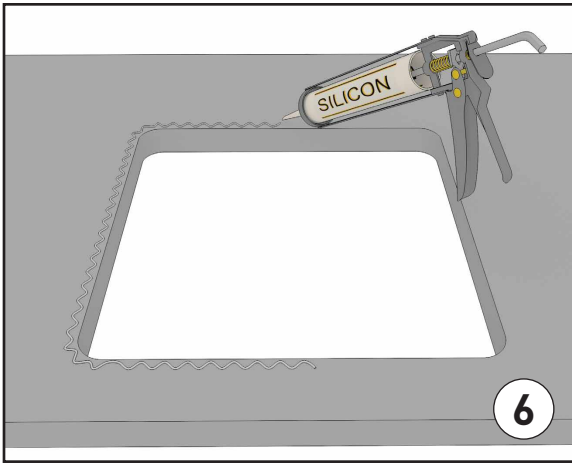

BOCCHI

IL BAGNO PER TUTTI

**TEZGAH ALTI EVİYE
MONTAJ TALİMATI**

Tezgah Altı Eviye Montaj Talimatı

Ürün tezgâhın alt yüzeyine geçici olarak yerleştirilir. Dış kenarları montaj yüzeyine işaretlenir.

Ürün yerinden alınır. İşaret çizgisinin 45 mm iç tarafına paralel olarak kesim çizgi işaretlenir.

Tezgâh işaretli çizgisi boyunca kesilir.

Armatür delik yeri için haznenin ortası işaretlenir ve işaretlenen kısımdan arka tarafa 70 mm merkeze 35 mm çapında panç ile delik açılır.

Tezgah Altı Eviye Montaj Talimatı

Sifon takılır.

Tezgâhın montaj yüzeyine ve ahşap tezgâh kullanımında kesim yüzeyine silikon sürülür.

Ürün yerine yerleştirilir.

Silikon kuruması için 24 saat bekletilir.