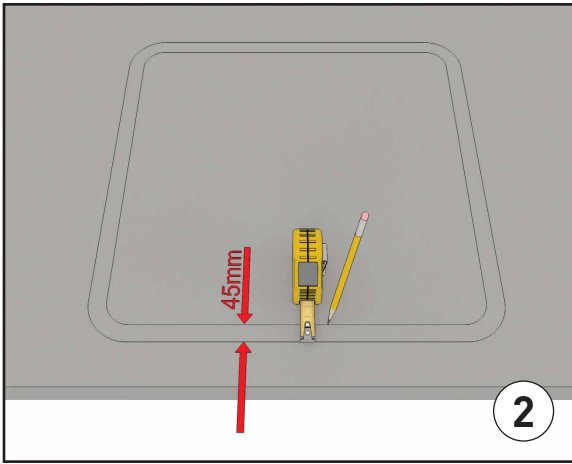

BOCCHI

IL BAGNO PER TUTTI

**TEZGAH ALTI EVİYE
MONTAJ TALİMATI**

Tezgah Altı Eviye Montaj Talimatı

Ürün tezgâhın alt yüzeyine geçici olarak yerleştirilir. Dış kenarları montaj yüzeyine işaretlenir.

Ürün yerinden alınır. İşaret çizgisinin 45 mm iç tarafına paralel olarak kesim çizgi işaretlenir.

Tezgâh işaretli çizgisi boyunca kesilir.

Armatür delik yeri için haznenin ortası işaretlenir ve işaretlenen kısımdan arka tarafa 70 mm merkeze 35 mm çapında panç ile delik açılır.

Tezgah Altı Eviye Montaj Talimatı

Sifon takılır.

Tezgâhın montaj yüzeyine ve ahşap tezgâh kullanımında kesim yüzeyine silikon sürülür.

Ürün yerine yerleştirilir.

Silikon kuruması için 24 saat bekletilir.