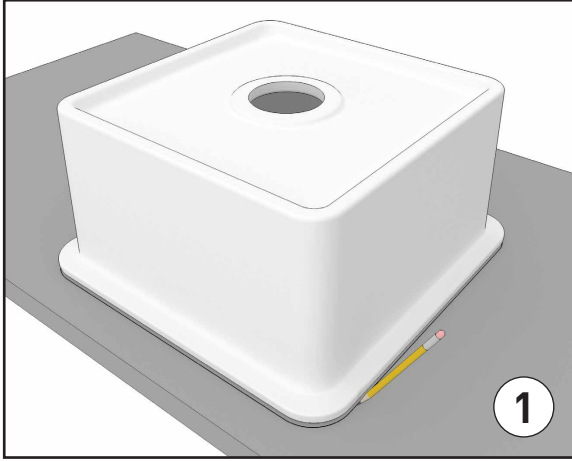

BOCCHI

IL BAGNO PER TUTTI

**TEZGAH ALTI EVİYE
MONTAJ TALİMATI**

Tezgah Altı Eviye Montaj Talimatı

Ürün tezgâhın alt yüzeyine geçici olarak yerleştirilir. Dış kenarları montaj yüzeyine işaretlenir.

Ürün yerinden alınır. İşaret çizgisinin 45 mm iç tarafına paralel olarak kesim çizgi işaretlenir.

Tezgâh işaretli çizgisi boyunca kesilir.

Armatür delik yeri için haznenin ortası işaretlenir ve işaretlenen kısımdan arka tarafa 70 mm merkeze 35 mm çapında panç ile delik açılır.

Tezgah Altı Eviye Montaj Talimatı