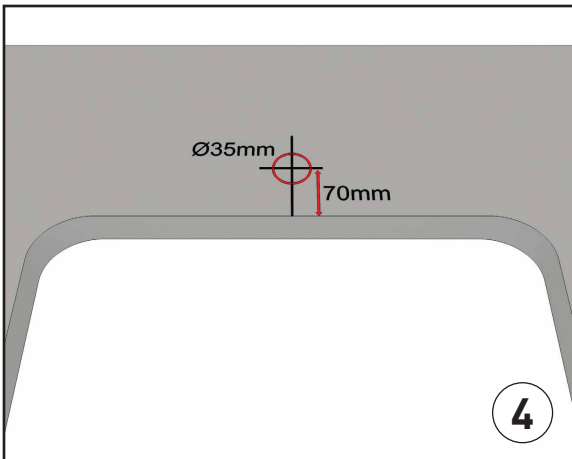

BOCCHI

IL BAGNO PER TUTTI

**TEZGAH ALTI EVİYE
MONTAJ TALİMATI**

Tezgah Altı Eviye Montaj Talimatı

Ürün tezgâhın alt yüzeyine geçici olarak yerleştirilir. Dış kenarları montaj yüzeyine işaretlenir.

Ürün yerinden alınır. İşaret çizgisinin 45 mm iç tarafına paralel olarak kesim çizgi işaretlenir.

Tezgâh işaretli çizgisi boyunca kesilir.

Armatür delik yeri için haznenin ortası işaretlenir ve işaretlenen kısımdan arka tarafa 70 mm merkeze 35 mm çapında panç ile delik açılır.

Tezgah Altı Eviye Montaj Talimatı