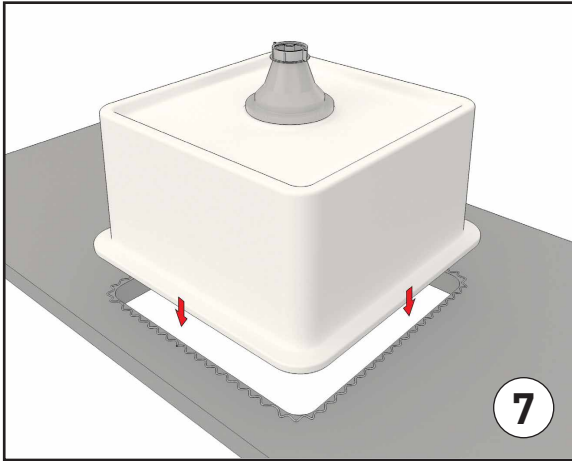

BOCCHI

IL BAGNO PER TUTTI

**TEZGAH ALTI EVİYE
MONTAJ TALİMATI**

Tezgah Altı Eviye Montaj Talimatı

Ürün tezgâhın alt yüzeyine geçici olarak yerleştirilir. Dış kenarları montaj yüzeyine işaretlenir.

Ürün yerinden alınır. İşaret çizgisinin 45 mm iç tarafına paralel olarak kesim çizgi işaretlenir.

Tezgâh işaretli çizgisi boyunca kesilir.

Armatür delik yeri için haznenin ortası işaretlenir ve işaretlenen kısımdan arka tarafa 70 mm merkeze 35 mm çapında panç ile delik açılır.

Tezgah Altı Eviye Montaj Talimatı

Sifon takılır.

Tezgâhın montaj yüzeyine ve ahşap tezgâh kullanımında kesim yüzeyine silikon sürülür.

Ürün yerine yerleştirilir.

Silikon kuruması için 24 saat bekletilir.