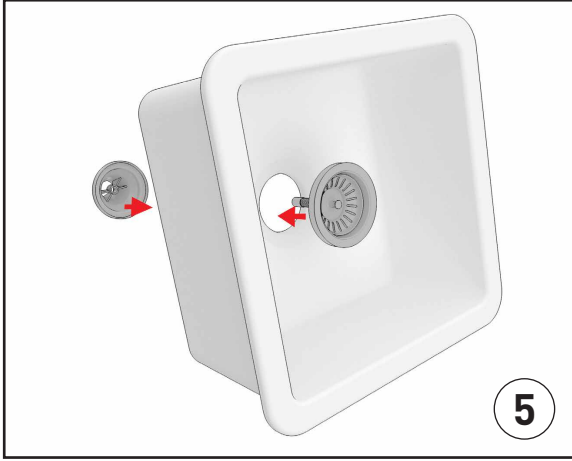

BOCCHI

IL BAGNO PER TUTTI

**TEZGAH ALTI EVİYE
MONTAJ TALİMATI**

Tezgah Altı Eviye Montaj Talimatı

Ürün tezgâhın alt yüzeyine geçici olarak yerleştirilir. Dış kenarları montaj yüzeyine işaretlenir.

Ürün yerinden alınır. İşaret çizgisinin 45 mm iç tarafına paralel olarak kesim çizgi işaretlenir.

Tezgâh işaretli çizgisi boyunca kesilir.

Armatür delik yeri için haznenin ortası işaretlenir ve işaretlenen kısımdan arka tarafa 70 mm merkeze 35 mm çapında panç ile delik açılır.

Tezgah Altı Eviye Montaj Talimatı

Sifon takılır.

Tezgâhın montaj yüzeyine ve ahşap tezgâh kullanımında kesim yüzeyine silikon sürülür.

Ürün yerine yerleştirilir.

Silikon kuruması için 24 saat bekletilir.