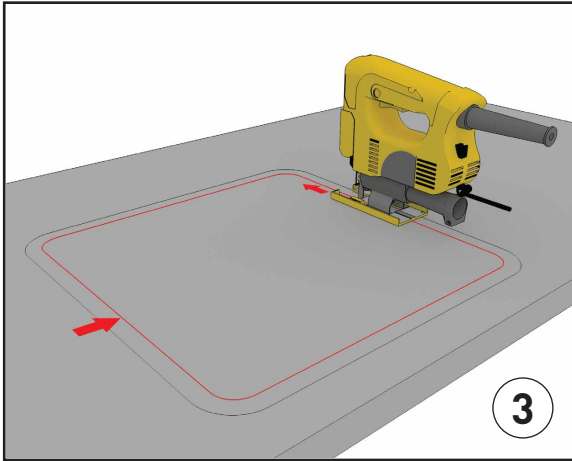

BOCCHI

IL BAGNO PER TUTTI

**TEZGAH ALTI EVİYE
MONTAJ TALİMATI**

Tezgah Altı Eviye Montaj Talimatı

Ürün tezgâhın alt yüzeyine geçici olarak yerleştirilir. Dış kenarları montaj yüzeyine işaretlenir.

Ürün yerinden alınır. İşaret çizgisinin 45 mm iç tarafına paralel olarak kesim çizgi işaretlenir.

Tezgâh işaretli çizgisi boyunca kesilir.

Armatür delik yeri için haznenin ortası işaretlenir ve işaretlenen kısımdan arka tarafa 70 mm merkeze 35 mm çapında panç ile delik açılır.

Tezgah Altı Eviye Montaj Talimatı