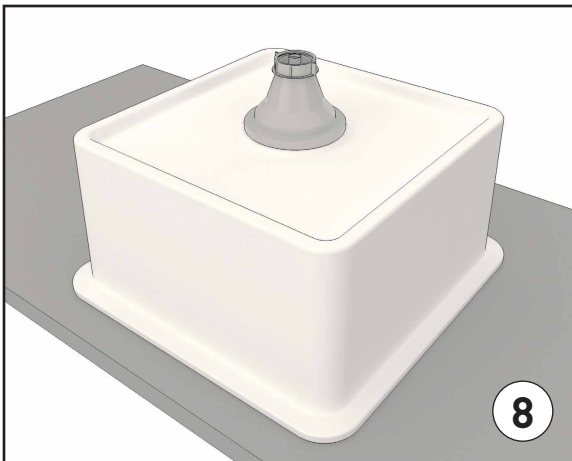

BOCCHI

IL BAGNO PER TUTTI

**TEZGAH ALTI EVİYE
MONTAJ TALİMATI**

Tezgah Altı Eviye Montaj Talimatı

Ürün tezgâhın alt yüzeyine geçici olarak yerleştirilir. Dış kenarları montaj yüzeyine işaretlenir.

Ürün yerinden alınır. İşaret çizgisinin 45 mm iç tarafına paralel olarak kesim çizgi işaretlenir.

Tezgâh işaretli çizgisi boyunca kesilir.

Armatür delik yeri için haznenin ortası işaretlenir ve işaretlenen kısımdan arka tarafa 70 mm merkeze 35 mm çapında panç ile delik açılır.

Tezgah Altı Eviye Montaj Talimatı

Sifon takılır.

Tezgâhın montaj yüzeyine ve ahşap tezgâh kullanımında kesim yüzeyine silikon sürülür.

Ürün yerine yerleştirilir.

Silikon kuruması için 24 saat bekletilir.