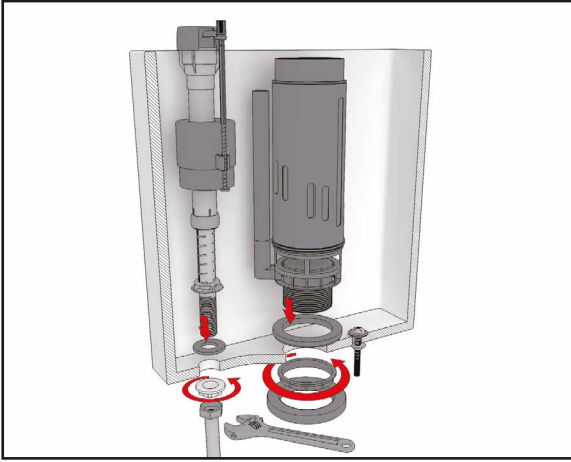

BOCCHI

IL BAGNO PER TUTTI

**DUVARA TAM DAYALI REZERVUARLI
KLOZET MONTAJ TALİMATI**

Duvara Tam Dayalı Rezervuarlı Klozet Montaj Talimatı

Pis su gider altyapısı belirtilen ölçüye göre hazırlanır.

Su girişi ve boşaltma grubu rezervuara bağlanır.

Rezervuar klozete sabitlenir.

Klozet geçici olarak yerine yerleştirilir.
Montaj delik eksenleri ve ürünün alt kısmı çepeçevre zemine çizilir.

Duvara Tam Dayalı Rezervuarlı Klozet Montaj Talimatı

Montaj delik cidar kalınlığı ölçülür.

Cidar kalınlığından alınan ölçüye göre ayarlanan montaj aparatı zemin sabitlenir.

Klozet montaj bölgesine yerleştirilir.

Klozet sabitlenir.