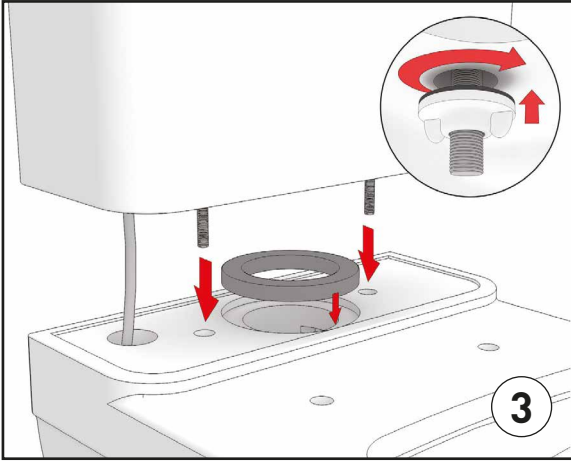

BOCCHI

IL BAGNO PER TUTTI

**DUVARA TAM DAYALI REZERVUARLI
KLOZET MONTAJ TALİMATI**

Duvara Tam Dayalı Rezervuarlı Klozet Montaj Talimatı

Pis su gider altyapısı belirtilen ölçüye göre hazırlanır.

Su girişi ve boşaltma grubu rezervuara bağlanır.

Rezervuar klozete sabitlenir.

Klozet geçici olarak yerine yerleştirilir.
Montaj delik eksenleri ve ürünün alt kısmı çepeçevre zemine çizilir.

Duvara Tam Dayalı Rezervuarlı Klozet Montaj Talimatı

Montaj delik cidar kalınlığı ölçülür.

Cidar kalınlığından alınan ölçüye göre ayarlanan montaj aparatı zemin sabitlenir.

Klozet montaj bölgesine yerleştirilir.

Klozet sabitlenir.