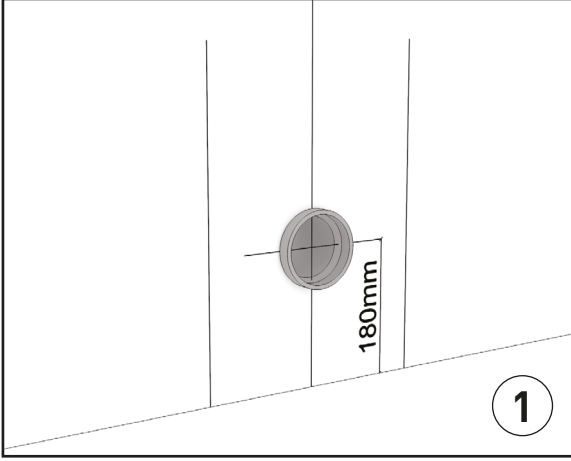

BOCCHI

IL BAGNO PER TUTTI

**DUVARA TAM DAYALI REZERVUARLI
KLOZET MONTAJ TALİMATI**

Duvara Tam Dayalı Rezervuarlı Klozet Montaj Talimatı

Pis su gider altyapısı belirtilen ölçüye göre hazırlanır.

Su girişi ve boşaltma grubu rezervuara bağlanır.

Rezervuar klozete sabitlenir.

Klozet geçici olarak yerine yerleştirilir.
Montaj delik eksenleri ve ürünün alt kısmı çepeçevre zemine çizilir.

Duvara Tam Dayalı Rezervuarlı Klozet Montaj Talimatı

Montaj delik cidar kalınlığı ölçülür.