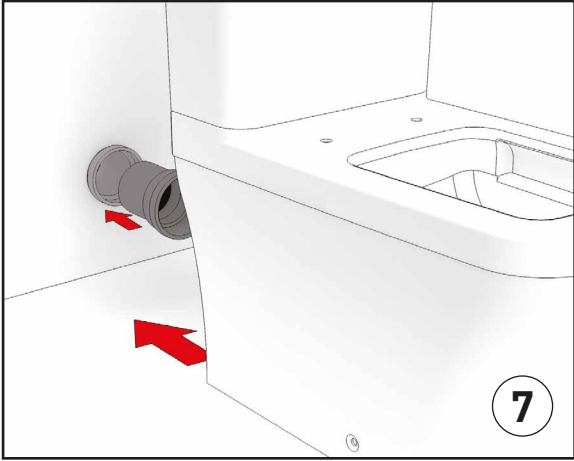

BOCCHI

IL BAGNO PER TUTTI

**DUVARA TAM DAYALI REZERVUARLI
KLOZET MONTAJ TALİMATI**

Duvara Tam Dayalı Rezervuarlı Klozet Montaj Talimatı

Pis su gider altyapısı belirtilen ölçüye göre hazırlanır.

Su girişi ve boşaltma grubu rezervuara bağlanır.

Rezervuar klozete sabitlenir.

Klozet geçici olarak yerine yerleştirilir.
Montaj delik eksenleri ve ürünün alt kısmı çepeçevre zemine çizilir.

Duvara Tam Dayalı Rezervuarlı Klozet Montaj Talimatı

Montaj delik cidar kalınlığı ölçülür.

Cidar kalınlığından alınan ölçüye göre ayarlanan montaj aparatı zemin sabitlenir.

Klozet montaj bölgesine yerleştirilir.

Klozet sabitlenir.