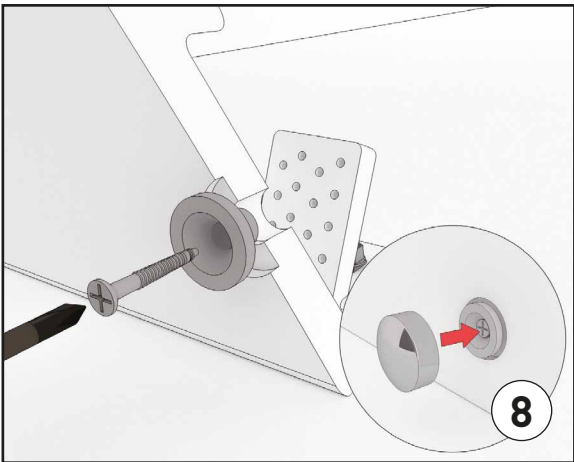

BOCCHI

IL BAGNO PER TUTTI

**DUVARA TAM DAYALI REZERVUARLI
KLOZET MONTAJ TALİMATI**

Duvara Tam Dayalı Rezervuarlı Klozet Montaj Talimatı

Pis su gider altyapısı belirtilen ölçüye göre hazırlanır.

Su girişi ve boşaltma grubu rezervuara bağlanır.

Rezervuar klozete sabitlenir.

Klozet geçici olarak yerine yerleştirilir.
Montaj delik eksenleri ve ürünün alt kısmı çepeçevre zemine çizilir.

Duvara Tam Dayalı Rezervuarlı Klozet Montaj Talimatı

Montaj delik cidar kalınlığı ölçülür.

Cidar kalınlığından alınan ölçüye göre ayarlanan montaj aparatı zemin sabitlenir.

Klozet montaj bölgesine yerleştirilir.

Klozet sabitlenir.