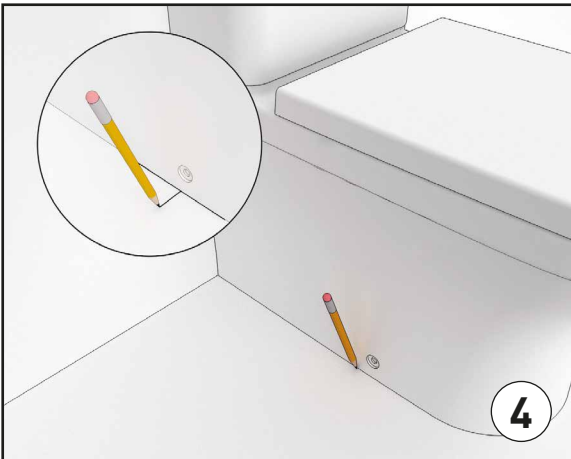

BOCCHI

IL BAGNO PER TUTTI

**DUVARA TAM DAYALI REZERVUARLI
KLOZET MONTAJ TALİMATI**

Duvara Tam Dayalı Rezervuarlı Klozet Montaj Talimatı

Pis su gider altyapısı belirtilen ölçüye göre hazırlanır.

Su girişi ve boşaltma grubu rezervuara bağlanır.

Rezervuar klozete sabitlenir.

Klozet geçici olarak yerine yerleştirilir.
Montaj delik eksenleri ve ürünün alt kısmı çepeçevre zemine çizilir.

Duvara Tam Dayalı Rezervuarlı Klozet Montaj Talimatı

Montaj delik cidar kalınlığı ölçülür.

Cidar kalınlığından alınan ölçüye göre ayarlanan montaj aparatı zemin sabitlenir.

Klozet montaj bölgesine yerleştirilir.

Klozet sabitlenir.