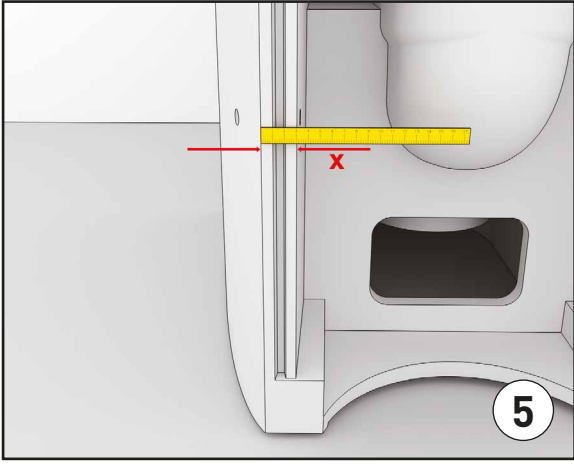

BOCCHI

IL BAGNO PER TUTTI

**DUVARA TAM DAYALI REZERVUARLI
KLOZET MONTAJ TALİMATI**

Duvara Tam Dayalı Rezervuarlı Klozet Montaj Talimatı

Pis su gider altyapısı belirtilen ölçüye göre hazırlanır.

Su girişi ve boşaltma grubu rezervuara bağlanır.

Rezervuar klozete sabitlenir.

Klozet geçici olarak yerine yerleştirilir.
Montaj delik eksenleri ve ürünün alt kısmı çepeçevre zemine çizilir.

Duvara Tam Dayalı Rezervuarlı Klozet Montaj Talimatı

Montaj delik cidar kalınlığı ölçülür.

Cidar kalınlığından alınan ölçüye göre ayarlanan montaj aparatı zemin sabitlenir.

Klozet montaj bölgesine yerleştirilir.

Klozet sabitlenir.