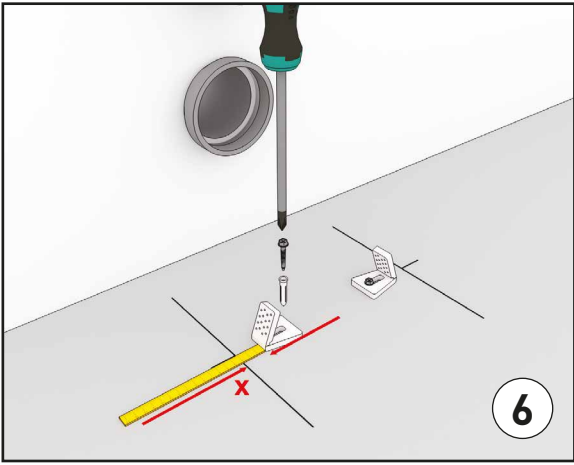

BOCCHI

IL BAGNO PER TUTTI

**DUVARA TAM DAYALI REZERVUARLI
KLOZET MONTAJ TALİMATI**

Duvara Tam Dayalı Rezervuarlı Klozet Montaj Talimatı

Pis su gider altyapısı belirtilen ölçüye göre hazırlanır.

Su girişi ve boşaltma grubu rezervuara bağlanır.

Rezervuar klozete sabitlenir.

Klozet geçici olarak yerine yerleştirilir.
Montaj delik eksenleri ve ürünün alt kısmı çepeçevre zemine çizilir.

Duvara Tam Dayalı Rezervuarlı Klozet Montaj Talimatı

Montaj delik cidar kalınlığı ölçülür.

Cidar kalınlığından alınan ölçüye göre ayarlanan montaj aparatı zemin sabitlenir.

Klozet montaj bölgesine yerleştirilir.

Klozet sabitlenir.