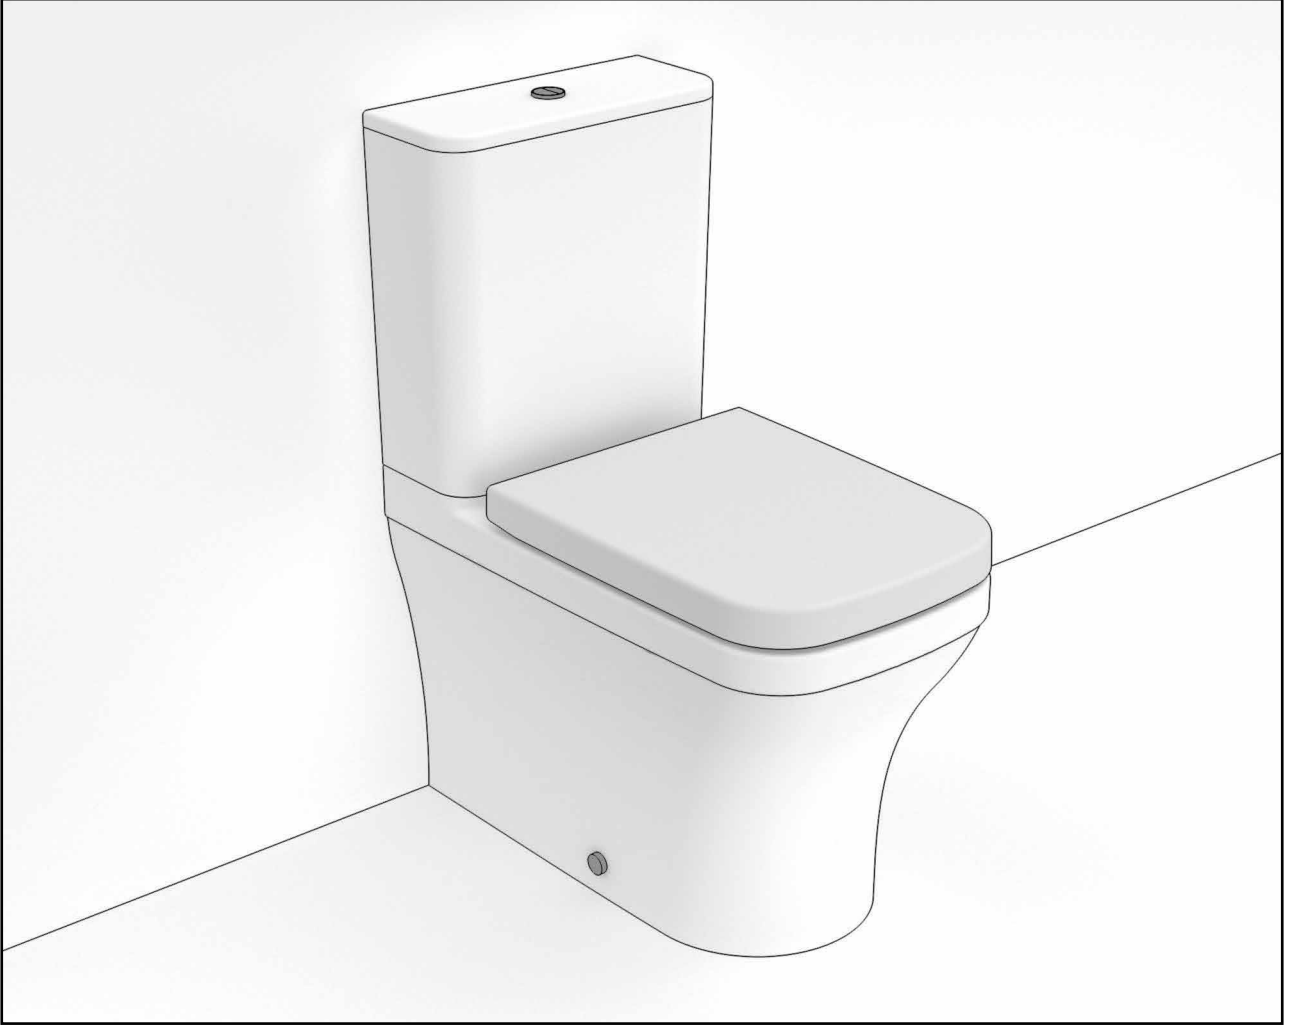

BOCCHI

IL BAGNO PER TUTTI

**DUVARA TAM DAYALI REZERVUARLI
KLOZET MONTAJ TALİMATI**

Duvara Tam Dayalı Rezervuarlı Klozet Montaj Talimatı

Pis su gider altyapısı belirtilen ölçüye göre hazırlanır.

Su girişi ve boşaltma grubu rezervuara bağlanır.

Rezervuar klozete sabitlenir.

Klozet geçici olarak yerine yerleştirilir.
Montaj delik eksenleri ve ürünün alt kısmı çepeçevre zemine çizilir.

Duvara Tam Dayalı Rezervuarlı Klozet Montaj Talimatı

Montaj delik cidar kalınlığı ölçülür.

Cidar kalınlığından alınan ölçüye göre ayarlanan montaj aparatı zemin sabitlenir.

Klozet montaj bölgesine yerleştirilir.

Klozet sabitlenir.