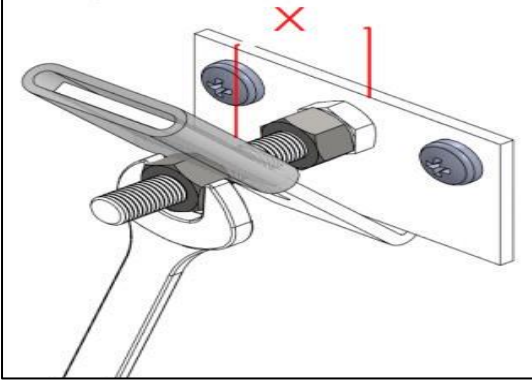

BOCCHI

IL BAGNO PER TUTTI

**ASMA MONOBLOK LAVABO MONTAJ
TALIMATI**

Montaj delik yerleri işaretlenir.

Aparatlar yerine sabitlenir.

Lavabonun montaj cidar kalınlığı ölçülür.

Aparatın montaj açısı ayarlanır.

Cidar kalınlığına uyumu kontrol edilir.

Montaj açısı kontra somunlarla sabitlenir.

Lavabo yerine yerleştirilir.