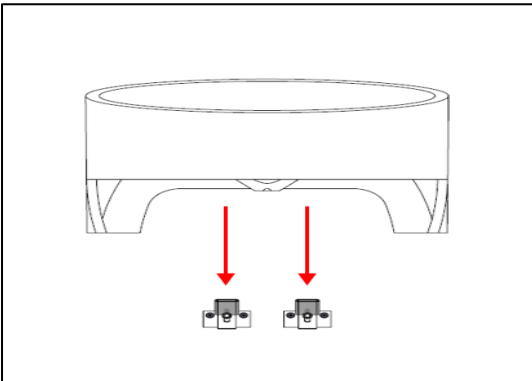

BOCCHI

IL BAGNO PER TUTTI

**ASMA MONOBLOK LAVABO MONTAJ
TALIMATI**

Montaj delik yerleri işaretlenir.

Aparatlar yerine sabitlenir.

Lavabonun montaj cidar kalınlığı ölçülür.

Aparatın montaj açısı ayarlanır.

Cidar kalınlığına uyumu kontrol edilir.

Montaj açısı kontra somunlarla sabitlenir.

Lavabo yerine yerleştirilir.