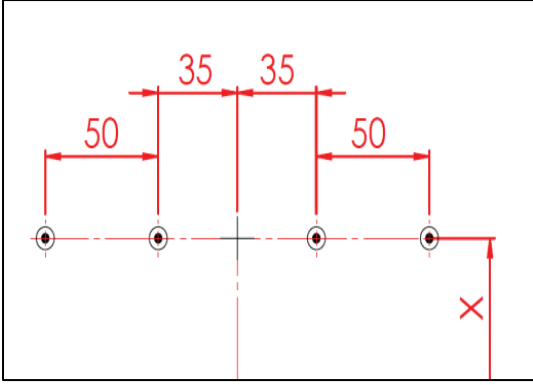

BOCCHI

IL BAGNO PER TUTTI

**ASMA MONOBLOK LAVABO MONTAJ
TALIMATI**

Montaj delik yerleri işaretlenir.

Aparatlar yerine sabitlenir.

Lavabonun montaj cidar kalınlığı ölçülür.

Aparatın montaj açısı ayarlanır.

Cidar kalınlığına uyumu kontrol edilir.

Montaj açısı kontra somunlarla sabitlenir.

Lavabo yerine yerleştirilir.