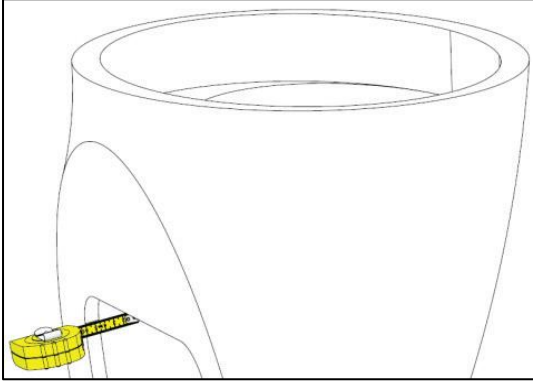

BOCCHI

IL BAGNO PER TUTTI

**ASMA MONOBLOK LAVABO MONTAJ
TALIMATI**

Montaj delik yerleri işaretlenir.

Aparatlar yerine sabitlenir.

Lavabonun montaj cidar kalınlığı ölçülür.

Aparatın montaj açısı ayarlanır.

Cidar kalınlığına uyumu kontrol edilir.

Montaj açısı kontra somunlarla sabitlenir.

Lavabo yerine yerleştirilir.