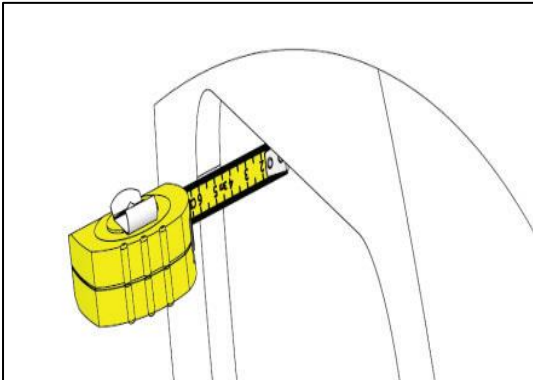

BOCCHI

IL BAGNO PER TUTTI

**ASMA MONOBLOK LAVABO MONTAJ
TALIMATI**

Montaj delik yerleri işaretlenir.

Aparatlar yerine sabitlenir.

Lavabonun montaj cidar kalınlığı ölçülür.

Aparatın montaj açısı ayarlanır.

Cidar kalınlığına uyumu kontrol edilir.

Montaj açısı kontra somunlarla sabitlenir.

Lavabo yerine yerleştirilir.