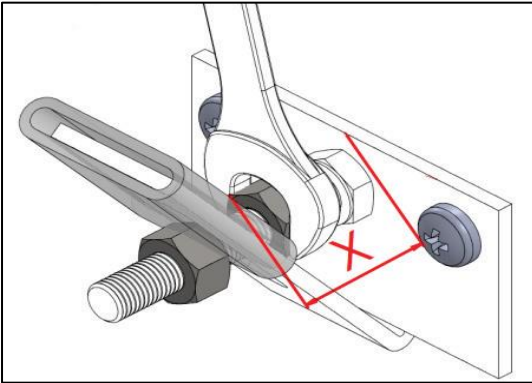

BOCCHI

IL BAGNO PER TUTTI

**ASMA MONOBLOK LAVABO MONTAJ
TALIMATI**

Montaj delik yerleri işaretlenir.

Aparatlar yerine sabitlenir.

Lavabonun montaj cidar kalınlığı ölçülür.

Aparatın montaj açısı ayarlanır.

Cidar kalınlığına uyumu kontrol edilir.

Montaj açısı kontra somunlarla sabitlenir.

Lavabo yerine yerleştirilir.