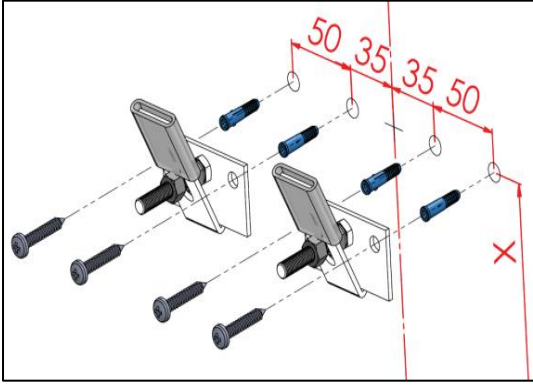

BOCCHI

IL BAGNO PER TUTTI

**ASMA MONOBLOK LAVABO MONTAJ
TALIMATI**

Montaj delik yerleri işaretlenir.

Aparatlar yerine sabitlenir.

Lavabonun montaj cidar kalınlığı ölçülür.

Aparatın montaj açısı ayarlanır.

Cidar kalınlığına uyumu kontrol edilir.

Montaj açısı kontra somunlarla sabitlenir.

Lavabo yerine yerleştirilir.