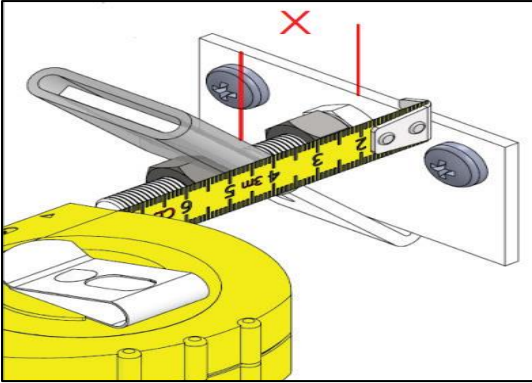

BOCCHI

IL BAGNO PER TUTTI

**ASMA MONOBLOK LAVABO MONTAJ
TALIMATI**

Montaj delik yerleri işaretlenir.

Aparatlar yerine sabitlenir.

Lavabonun montaj cidar kalınlığı ölçülür.

Aparatın montaj açısı ayarlanır.

Cidar kalınlığına uyumu kontrol edilir.

Montaj açısı kontra somunlarla sabitlenir.

Lavabo yerine yerleştirilir.