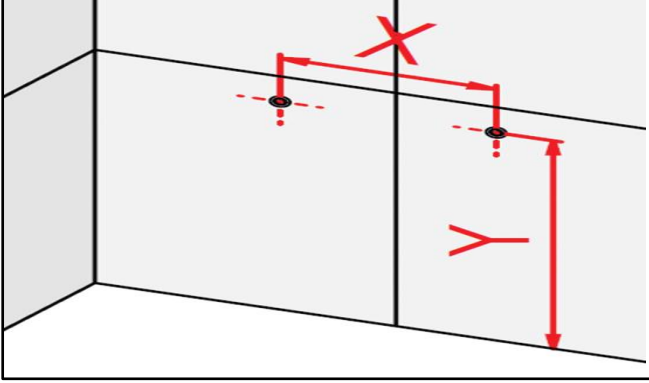

BOCCHI
IL BAGNO PER TUTTI

DUVARA ASMA LAVABO MONTAJ TALİMATI

Delik yerleri duvara işaretlenir.

Delikler açılır.

Dübel ve saplamalar deliklere takılır.

Lavabo yerine yerleştirilir.

DUVARA ASMA LAVABO MONTAJI

Plastik burçlar yerine takılır.

Metal pullar yerine takılır.

Somunlar yerine takılır.

Lavabo yerine sabitlenerek montaj tamamlanır.