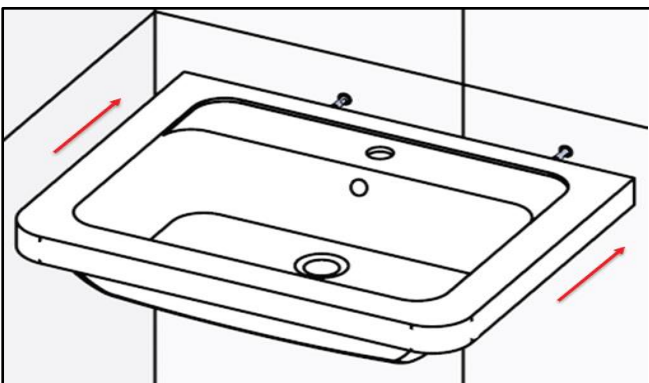

BOCCHI
IL BAGNO PER TUTTI

DUVARA ASMA LAVABO MONTAJ TALİMATI

Delik yerleri duvara işaretlenir.

Delikler açılır.

Dübel ve saplamalar deliklere takılır.

Lavabo yerine yerleştirilir.

DUVARA ASMA LAVABO MONTAJI

Plastik burçlar yerine takılır.

Metal pullar yerine takılır.

Somunlar yerine takılır.

Lavabo yerine sabitlenerek montaj tamamlanır.