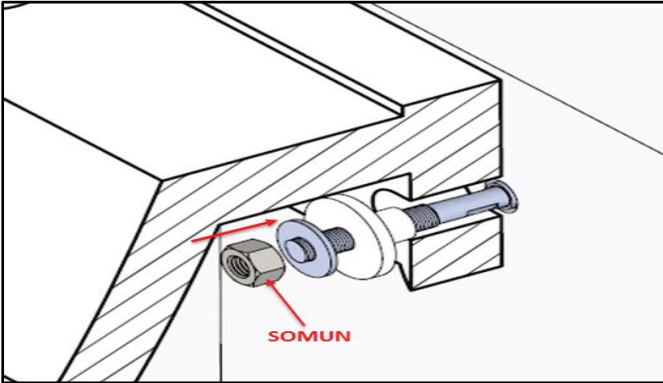

BOCCHI
IL BAGNO PER TUTTI

DUVARA ASMA LAVABO MONTAJ TALİMATI

Delik yerleri duvara işaretlenir.

Delikler açılır.

Dübel ve saplamalar deliklere takılır.

Lavabo yerine yerleştirilir.

DUVARA ASMA LAVABO MONTAJI

Plastik burçlar yerine takılır.

Metal pullar yerine takılır.

Somunlar yerine takılır.

Lavabo yerine sabitlenerek montaj tamamlanır.