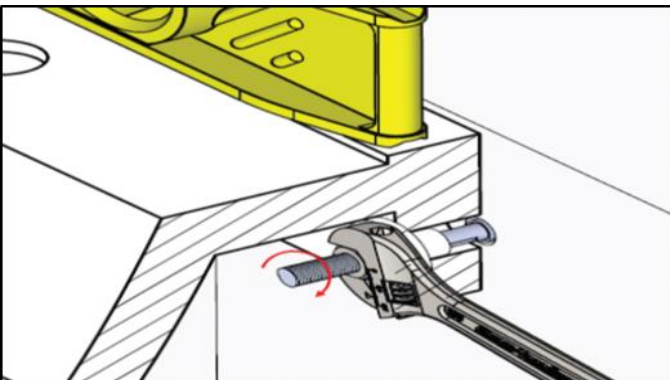

BOCCHI
IL BAGNO PER TUTTI

DUVARA ASMA LAVABO MONTAJ TALİMATI

Delik yerleri duvara işaretlenir.

Delikler açılır.

Dübel ve saplamalar deliklere takılır.

Lavabo yerine yerleştirilir.

DUVARA ASMA LAVABO MONTAJI

Plastik burçlar yerine takılır.

Metal pullar yerine takılır.

Somunlar yerine takılır.

Lavabo yerine sabitlenerek montaj tamamlanır.