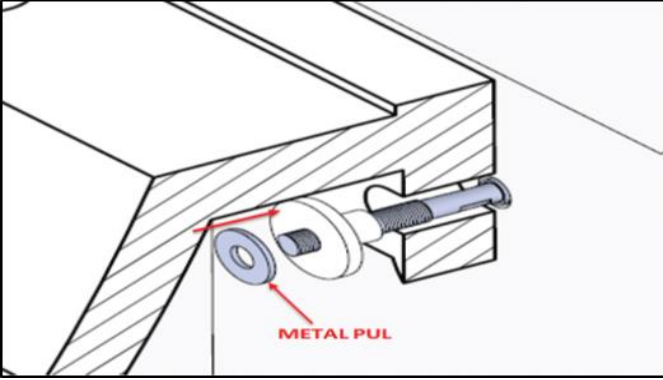

BOCCHI
IL BAGNO PER TUTTI

DUVARA ASMA LAVABO MONTAJ TALİMATI

Delik yerleri duvara işaretlenir.

Delikler açılır.

Dübel ve saplamalar deliklere takılır.

Lavabo yerine yerleştirilir.

DUVARA ASMA LAVABO MONTAJI

Plastik burçlar yerine takılır.

Metal pullar yerine takılır.

Somunlar yerine takılır.

Lavabo yerine sabitlenerek montaj tamamlanır.