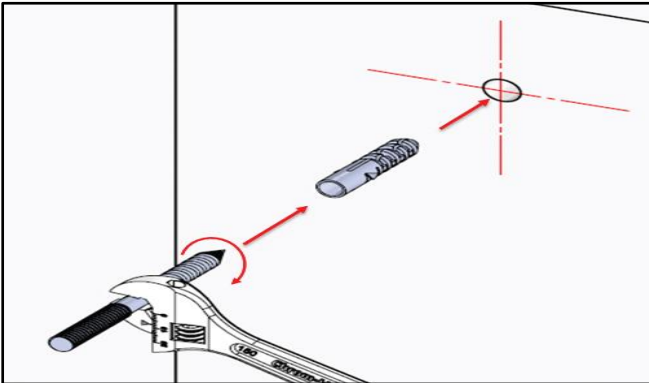

BOCCHI
IL BAGNO PER TUTTI

DUVARA ASMA LAVABO MONTAJ TALİMATI

Delik yerleri duvara işaretlenir.

Delikler açılır.

Dübel ve saplamalar deliklere takılır.

Lavabo yerine yerleştirilir.

DUVARA ASMA LAVABO MONTAJI

Plastik burçlar yerine takılır.

Metal pullar yerine takılır.

Somunlar yerine takılır.

Lavabo yerine sabitlenerek montaj tamamlanır.