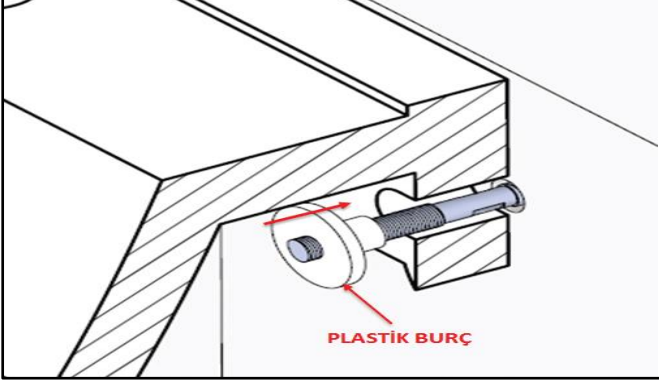

BOCCHI
IL BAGNO PER TUTTI

DUVARA ASMA LAVABO MONTAJ TALİMATI

Delik yerleri duvara işaretlenir.

Delikler açılır.

Dübel ve saplamalar deliklere takılır.

Lavabo yerine yerleştirilir.

DUVARA ASMA LAVABO MONTAJI

Plastik burçlar yerine takılır.

Metal pullar yerine takılır.

Somunlar yerine takılır.

Lavabo yerine sabitlenerek montaj tamamlanır.