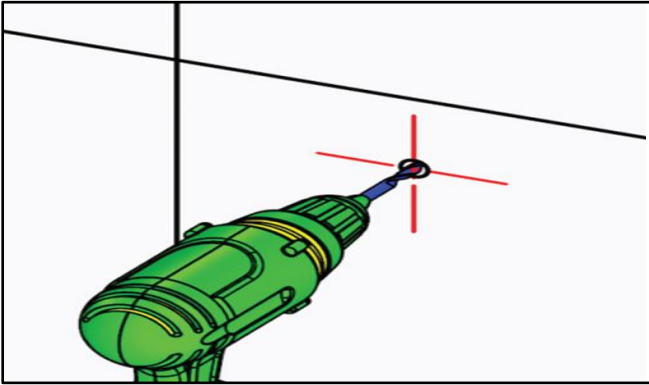

BOCCHI
IL BAGNO PER TUTTI

DUVARA ASMA LAVABO MONTAJ TALİMATI

Delik yerleri duvara işaretlenir.

Delikler açılır.

Dübel ve saplamalar deliklere takılır.

Lavabo yerine yerleştirilir.

DUVARA ASMA LAVABO MONTAJI

Plastik burçlar yerine takılır.

Metal pullar yerine takılır.

Somunlar yerine takılır.

Lavabo yerine sabitlenerek montaj tamamlanır.