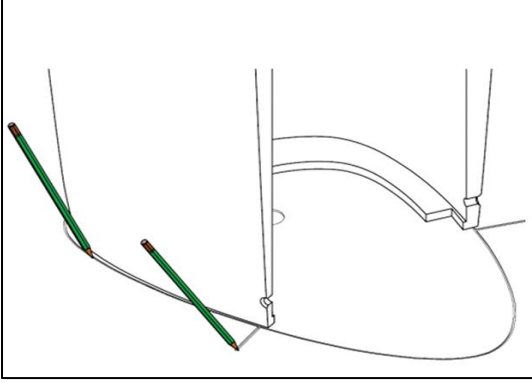

BOCCHI

IL BAGNO PER TUTTI

MONOBLOK LAVABO MONTAJ TALİMATI

Lavabo kenarları montaj yüzeyine işaretlenir.

Montaj aparatlarının yeri işaretlenir.

Delikler açılır, aparatlar sabitlenir.

Atık su giderinin yeri lavabonun geniş tabanlı tarafında olmalıdır.

MONOBLOK LAVABO MONTAJI

Sifon ucu gidere takılır, lavabo yerine yerleştirilir.

Plastik burç ve montaj vidası yerine takılır.

Lavabo yerine sabitlenir.

Montaj vida başlığı yerine takılır.