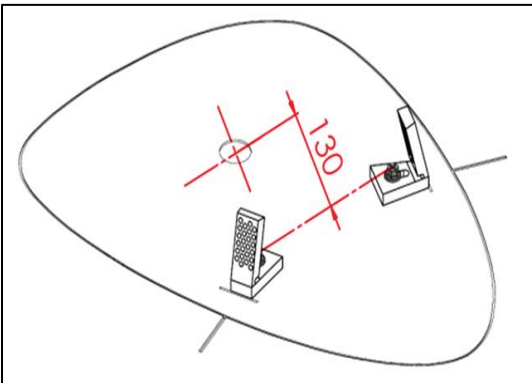

BOCCHI

IL BAGNO PER TUTTI

MONOBLOK LAVABO MONTAJ TALİMATI

Lavabo kenarları montaj yüzeyine işaretlenir.

Montaj aparatlarının yeri işaretlenir.

Delikler açılır, aparatlar sabitlenir.

Atık su giderinin yeri lavabonun geniş tabanlı tarafında olmalıdır.

MONOBLOK LAVABO MONTAJI

Sifon ucu gidere takılır, lavabo yerine yerleştirilir.

Plastik burç ve montaj vidası yerine takılır.

Lavabo yerine sabitlenir.

Montaj vida başlığı yerine takılır.