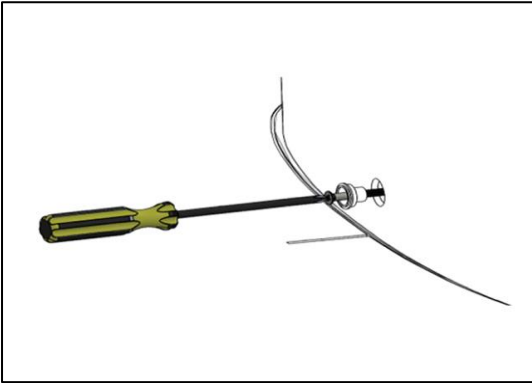

BOCCHI

IL BAGNO PER TUTTI

MONOBLOK LAVABO MONTAJ TALİMATI

Lavabo kenarları montaj yüzeyine işaretlenir.

Montaj aparatlarının yeri işaretlenir.

Delikler açılır, aparatlar sabitlenir.

Atık su giderinin yeri lavabonun geniş tabanlı tarafında olmalıdır.

MONOBLOK LAVABO MONTAJI

Sifon ucu gidere takılır, lavabo yerine yerleştirilir.

Plastik burç ve montaj vidası yerine takılır.

Lavabo yerine sabitlenir.

Montaj vida başlığı yerine takılır.