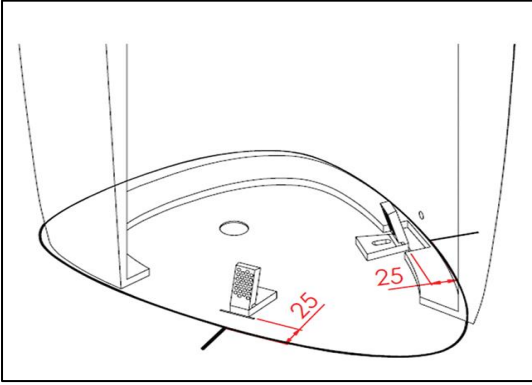

BOCCHI

IL BAGNO PER TUTTI

MONOBLOK LAVABO MONTAJ TALİMATI

Lavabo kenarları montaj yüzeyine işaretlenir.

Montaj aparatlarının yeri işaretlenir.

Delikler açılır, aparatlar sabitlenir.

Atık su giderinin yeri lavabonun geniş tabanlı tarafında olmalıdır.

MONOBLOK LAVABO MONTAJI

Sifon ucu gidere takılır, lavabo yerine yerleştirilir.

Plastik burç ve montaj vidası yerine takılır.

Lavabo yerine sabitlenir.

Montaj vida başlığı yerine takılır.