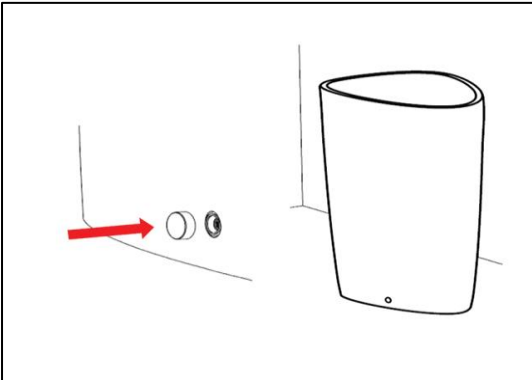

BOCCHI

IL BAGNO PER TUTTI

MONOBLOK LAVABO MONTAJ TALİMATI

Lavabo kenarları montaj yüzeyine işaretlenir.

Montaj aparatlarının yeri işaretlenir.

Delikler açılır, aparatlar sabitlenir.

Atık su giderinin yeri lavabonun geniş tabanlı tarafında olmalıdır.

MONOBLOK LAVABO MONTAJI

Sifon ucu gidere takılır, lavabo yerine yerleştirilir.

Plastik burç ve montaj vidası yerine takılır.

Lavabo yerine sabitlenir.

Montaj vida başlığı yerine takılır.