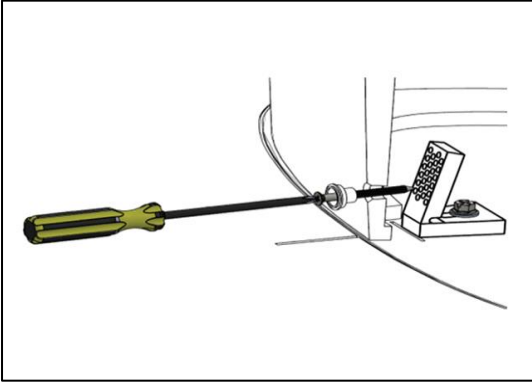

BOCCHI

IL BAGNO PER TUTTI

MONOBLOK LAVABO MONTAJ TALİMATI

Lavabo kenarları montaj yüzeyine işaretlenir.

Montaj aparatlarının yeri işaretlenir.

Delikler açılır, aparatlar sabitlenir.

Atık su giderinin yeri lavabonun geniş tabanlı tarafında olmalıdır.

MONOBLOK LAVABO MONTAJI

Sifon ucu gidere takılır, lavabo yerine yerleştirilir.

Plastik burç ve montaj vidası yerine takılır.

Lavabo yerine sabitlenir.

Montaj vida başlığı yerine takılır.