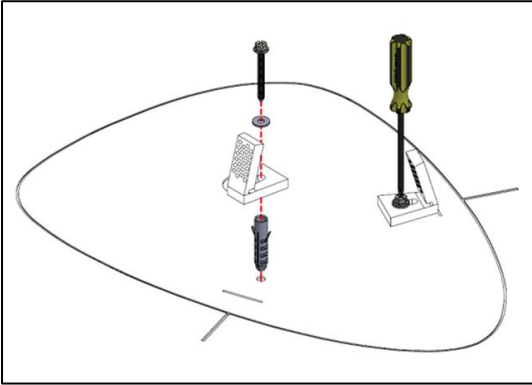

BOCCHI

IL BAGNO PER TUTTI

MONOBLOK LAVABO MONTAJ TALİMATI

Lavabo kenarları montaj yüzeyine işaretlenir.

Montaj aparatlarının yeri işaretlenir.

Delikler açılır, aparatlar sabitlenir.

Atık su giderinin yeri lavabonun geniş tabanlı tarafında olmalıdır.

MONOBLOK LAVABO MONTAJI

Sifon ucu gidere takılır, lavabo yerine yerleştirilir.

Plastik burç ve montaj vidası yerine takılır.

Lavabo yerine sabitlenir.

Montaj vida başlığı yerine takılır.