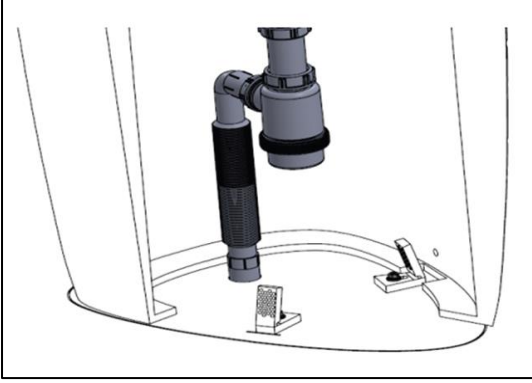

BOCCHI

IL BAGNO PER TUTTI

MONOBLOK LAVABO MONTAJ TALİMATI

Lavabo kenarları montaj yüzeyine işaretlenir.

Montaj aparatlarının yeri işaretlenir.

Delikler açılır, aparatlar sabitlenir.

Atık su giderinin yeri lavabonun geniş tabanlı tarafında olmalıdır.

MONOBLOK LAVABO MONTAJI

Sifon ucu gidere takılır, lavabo yerine yerleştirilir.

Plastik burç ve montaj vidası yerine takılır.

Lavabo yerine sabitlenir.

Montaj vida başlığı yerine takılır.