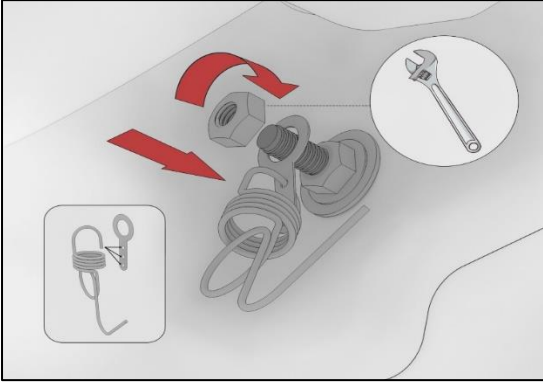

BOCCHI
IL BAGNO PER TUTTI

TEZGAH ALTI LAVABO MONTAJ TALİMATI

YARIM AYAK MONTAJI

Lavabo yerine sabitlenir.

Yarım ayak yay seti lavabonun montaj cıvatasına sabitlenir.

Yarım ayak lavabonun altına yerleştirilir.

Her iki taraftaki yay gerdirilerek yarım ayaktaki deliklere takılır.

Yarım ayak montajı tamamlanır.