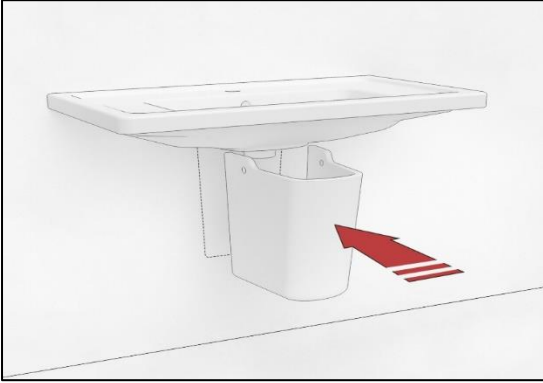

BOCCHI
IL BAGNO PER TUTTI

TEZGAH ALTI LAVABO MONTAJ TALİMATI

YARIM AYAK MONTAJI

Lavabo yerine sabitlenir.

Yarım ayak yay seti lavabonun montaj cıvatasına sabitlenir.

Yarım ayak lavabonun altına yerleştirilir.

Her iki taraftaki yay gerdirilerek yarım ayaktaki deliklere takılır.

Yarım ayak montajı tamamlanır.