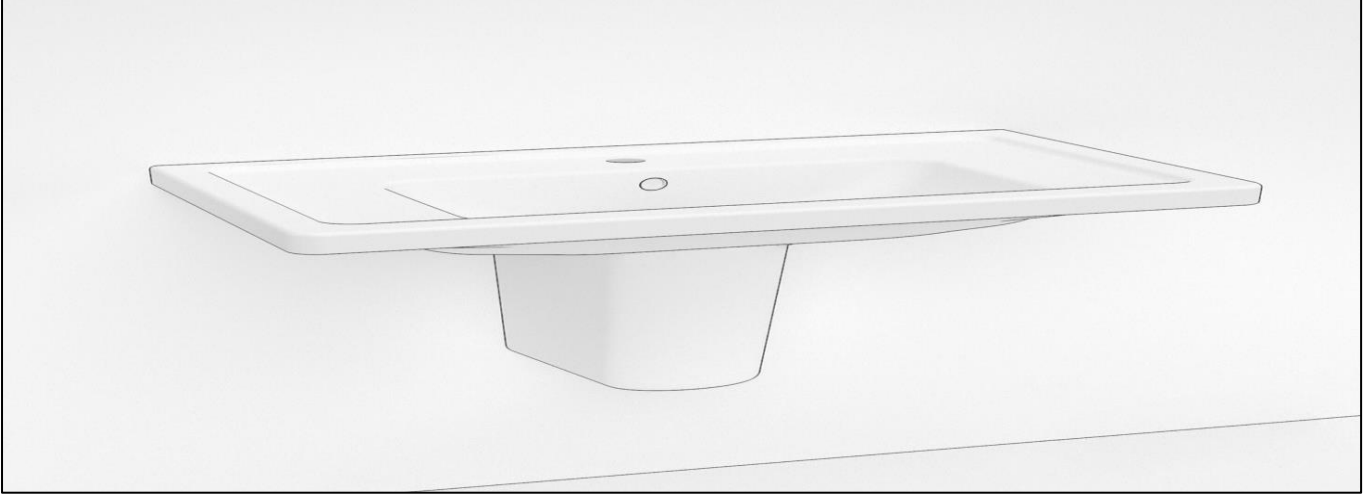

BOCCHI
IL BAGNO PER TUTTI

TEZGAH ALTI LAVABO MONTAJ TALİMATI

YARIM AYAK MONTAJI

Lavabo yerine sabitlenir.

Yarım ayak yay seti lavabonun montaj cıvatasına sabitlenir.

Yarım ayak lavabonun altına yerleştirilir.

Her iki taraftaki yay gerdirilerek yarım ayaktaki deliklere takılır.

Yarım ayak montajı tamamlanır.