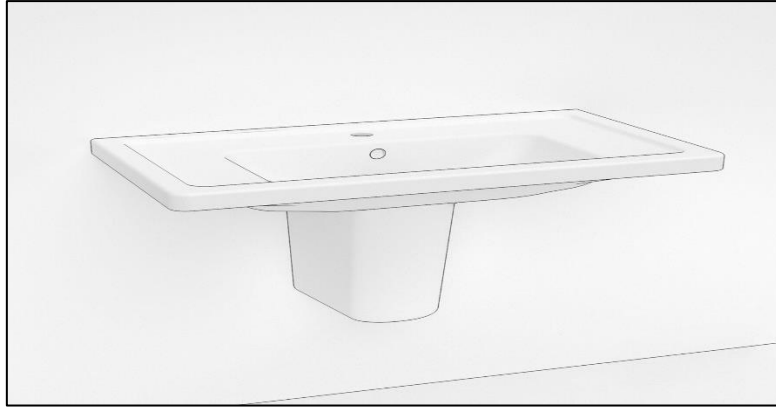

BOCCHI
IL BAGNO PER TUTTI

TEZGAH ALTI LAVABO MONTAJ TALİMATI

YARIM AYAK MONTAJI

Lavabo yerine sabitlenir.

Yarım ayak yay seti lavabonun montaj cıvatasına sabitlenir.

Yarım ayak lavabonun altına yerleştirilir.

Her iki taraftaki yay gerdirilerek yarım ayaktaki deliklere takılır.

Yarım ayak montajı tamamlanır.