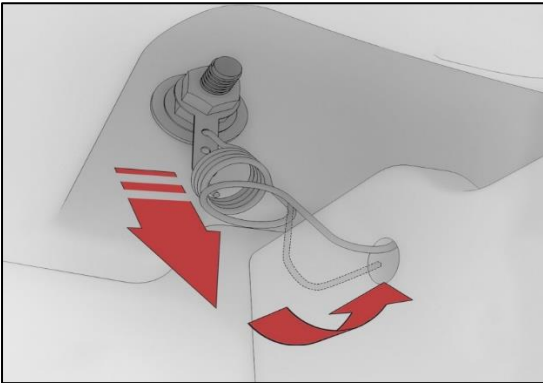

BOCCHI
IL BAGNO PER TUTTI

TEZGAH ALTI LAVABO MONTAJ TALİMATI

YARIM AYAK MONTAJI

Lavabo yerine sabitlenir.

Yarım ayak yay seti lavabonun montaj cıvatasına sabitlenir.

Yarım ayak lavabonun altına yerleştirilir.

Her iki taraftaki yay gerdirilerek yarım ayaktaki deliklere takılır.

Yarım ayak montajı tamamlanır.